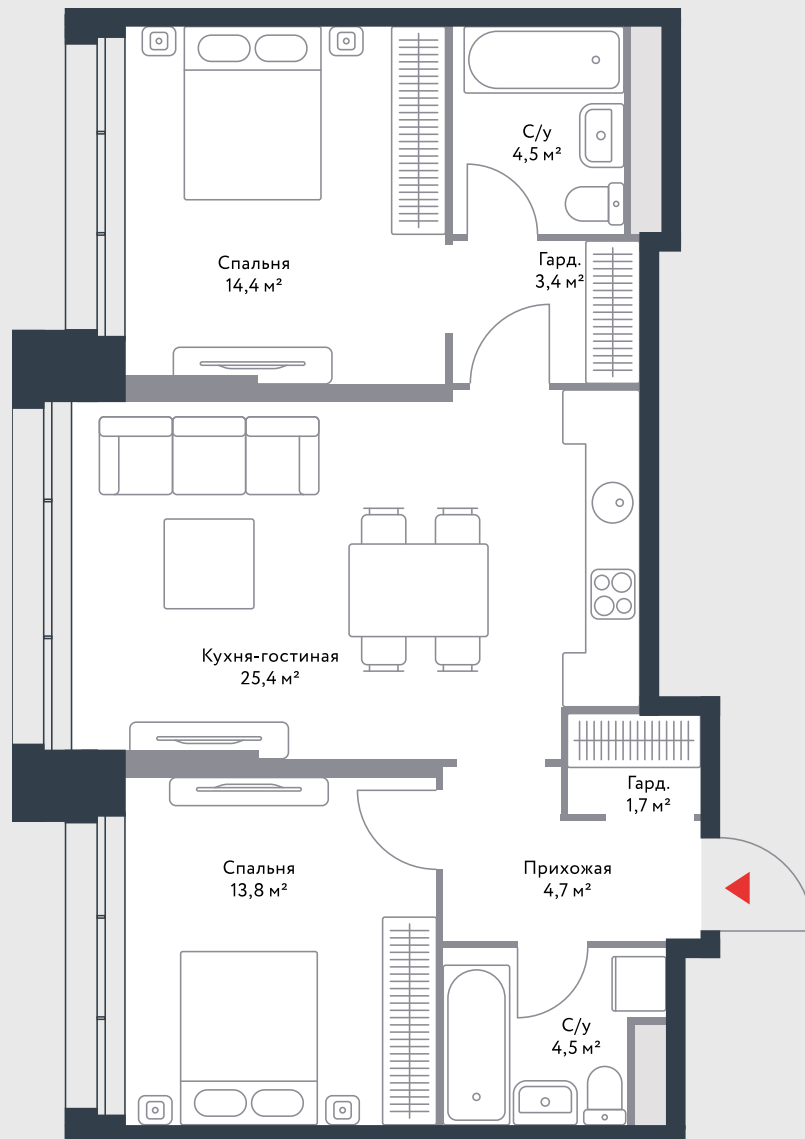

РИВЕР
ПАРК

www.river-park.ru
+7 (495) 620-99-99

9 ЭТАЖ

СХЕМА ЭТАЖА

КОРПУС 4

СЕКЦИЯ 7

ЭТАЖ 9

3

Тип

72,4 м²

Квартира №315

СТОИМОСТЬ

23 498 506 руб.

Первоначальный взнос
в ипотеку от 2 349 851 руб.

ВИД НА РЕКУ