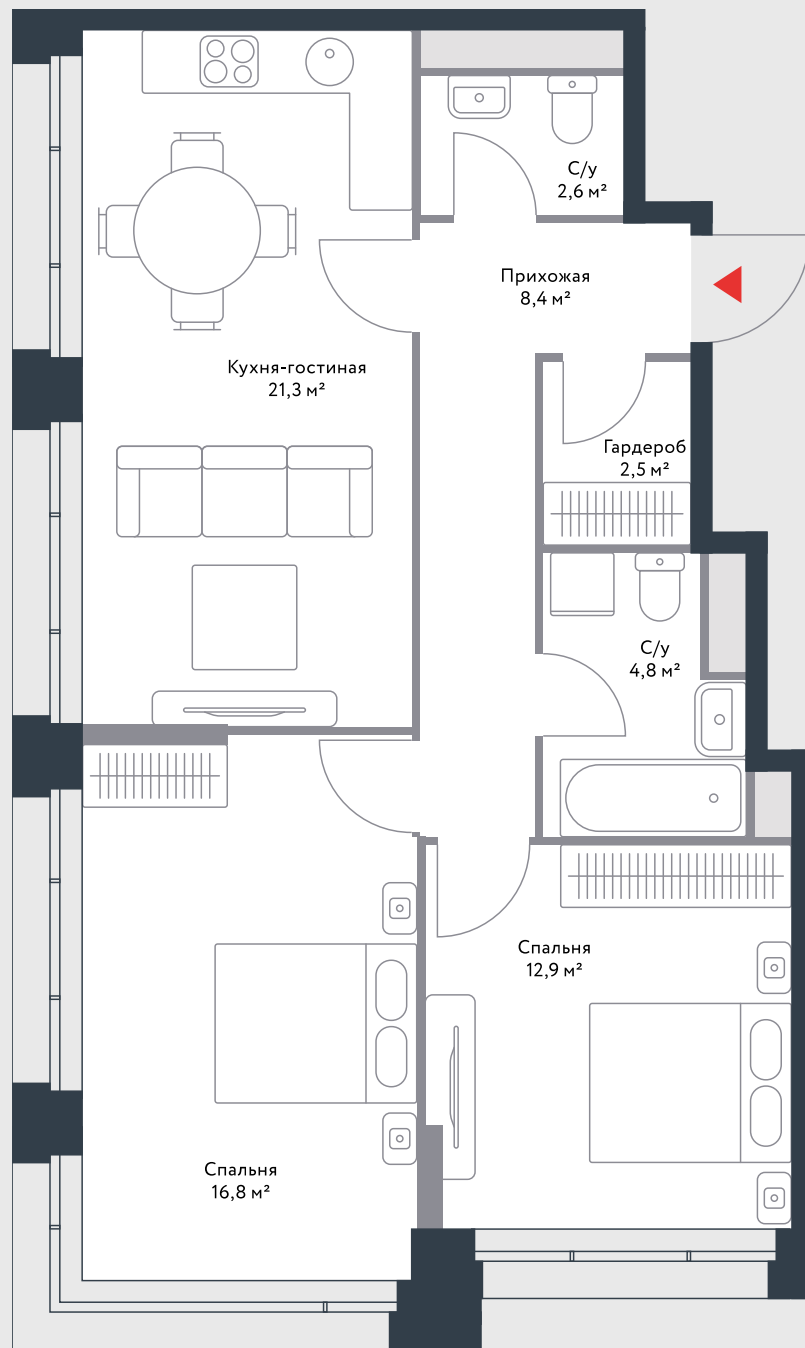

РИВЕР
ПАРК

www.river-park.ru
+7 (495) 620-99-99

10 ЭТАЖ

СХЕМА ЭТАЖА

ВИД НА РЕКУ

КОРПУС 4

СЕКЦИЯ 8

ЭТАЖ 10

3

Тип

69,3 м²

Квартира №416

ПРЕИМУЩЕСТВА

Окна на 2 стороны

Гардеробная

2-3 санузла