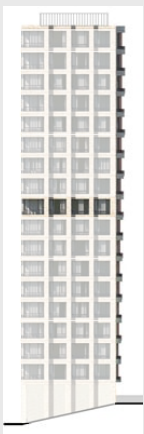

РИВЕР
ПАРК

www.river-park.ru
+7 (495) 620-99-99

10 ЭТАЖ

СХЕМА ЭТАЖА

ВИД НА РЕКУ

КОРПУС 4

СЕКЦИЯ 8

ЭТАЖ 10

3

Тип

69,3 м²

Квартира №416

ПРЕИМУЩЕСТВА

Окна на 2 стороны

Гардеробная

2-3 санузла