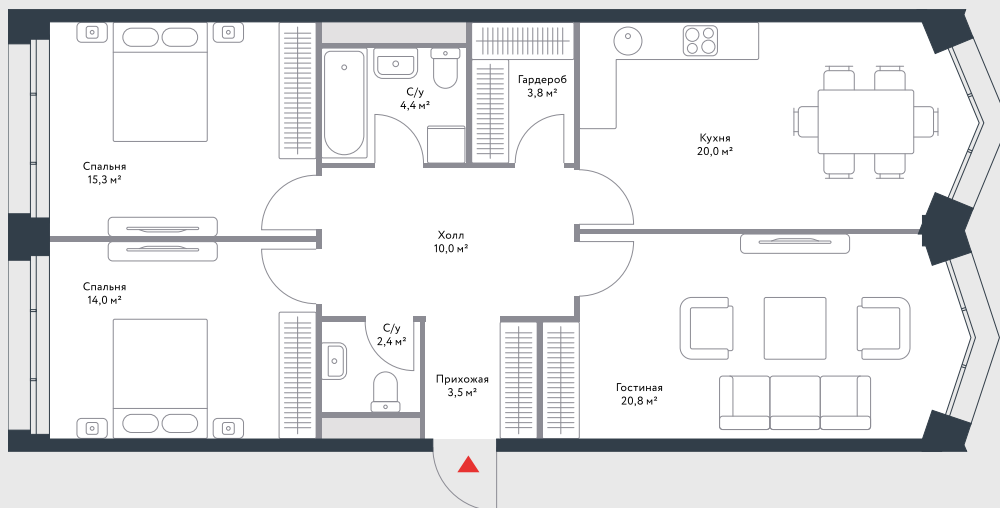

РИВЕР
ПАРК

www.river-park.ru
+7 (495) 620-99-99

14 ЭТАЖ

СХЕМА ЭТАЖА

ВИД НА РЕКУ

КОРПУС 4

СЕКЦИЯ 8

ЭТАЖ 14

3

Тип

94,2 м²

Квартира №429

СТОИМОСТЬ

30 700 533 руб.

Первоначальный взнос
в ипотеку от 3 070 054 руб.