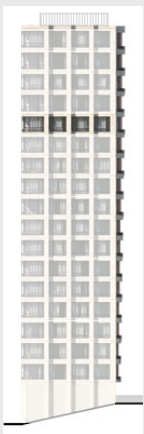

РИВЕР
ПАРК

www.river-park.ru
+7 (495) 620-99-99

14 ЭТАЖ

СХЕМА ЭТАЖА

ВИД НА РЕКУ

КОРПУС 4

СЕКЦИЯ 8

ЭТАЖ 14

3

Тип

94,2 м²

Квартира №429

СТОИМОСТЬ

30 700 533 руб.

Первоначальный взнос
в ипотеку от 3 070 054 руб.