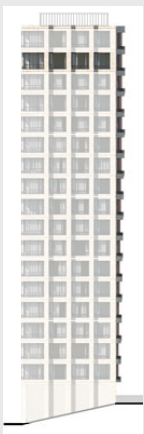

РИВЕР
ПАРК

www.river-park.ru
+7 (495) 620-99-99

17 ЭТАЖ

СХЕМА ЭТАЖА

ВИД НА РЕКУ

КОРПУС 4

СЕКЦИЯ 8

ЭТАЖ 17

2

Тип

60,2 м²

Квартира №442

СТОИМОСТЬ

22 465 315 руб.

Первоначальный взнос
в ипотеку от 2 246 532 руб.