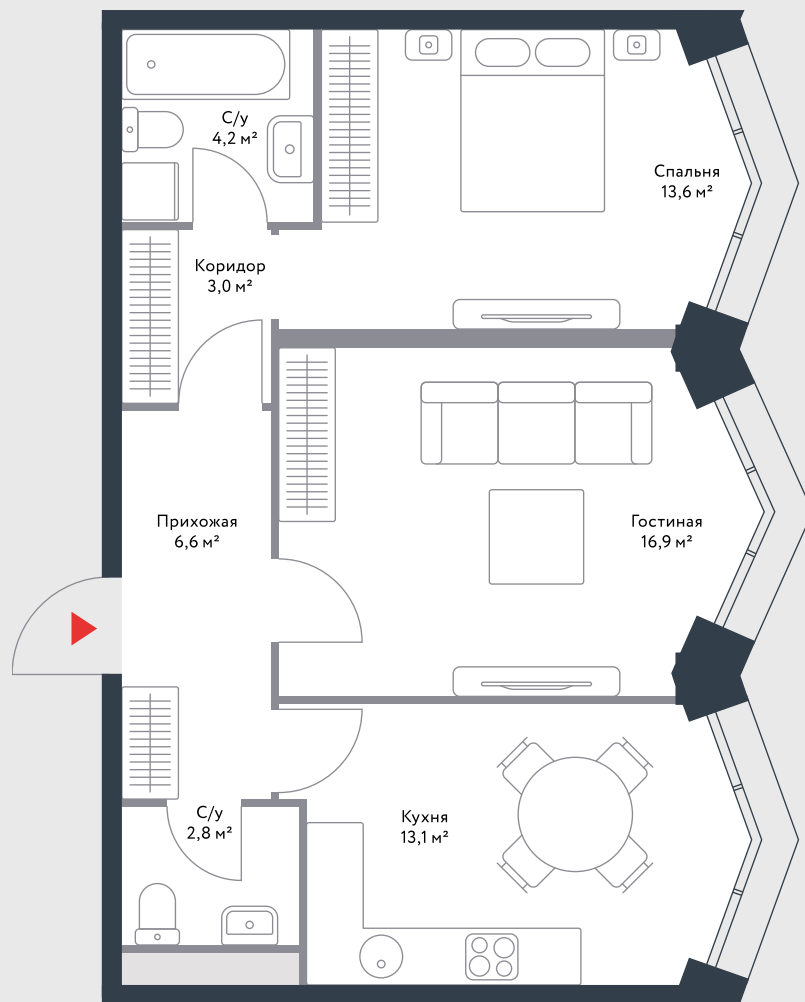

РИВЕР
ПАРК

www.river-park.ru
+7 (495) 620-99-99

17 ЭТАЖ

СХЕМА ЭТАЖА

ВИД НА РЕКУ

КОРПУС 4

СЕКЦИЯ 8

ЭТАЖ 17

2

Тип

60,2 м²

Квартира №442

СТОИМОСТЬ

22 465 315 руб.

Первоначальный взнос
в ипотеку от 2 246 532 руб.