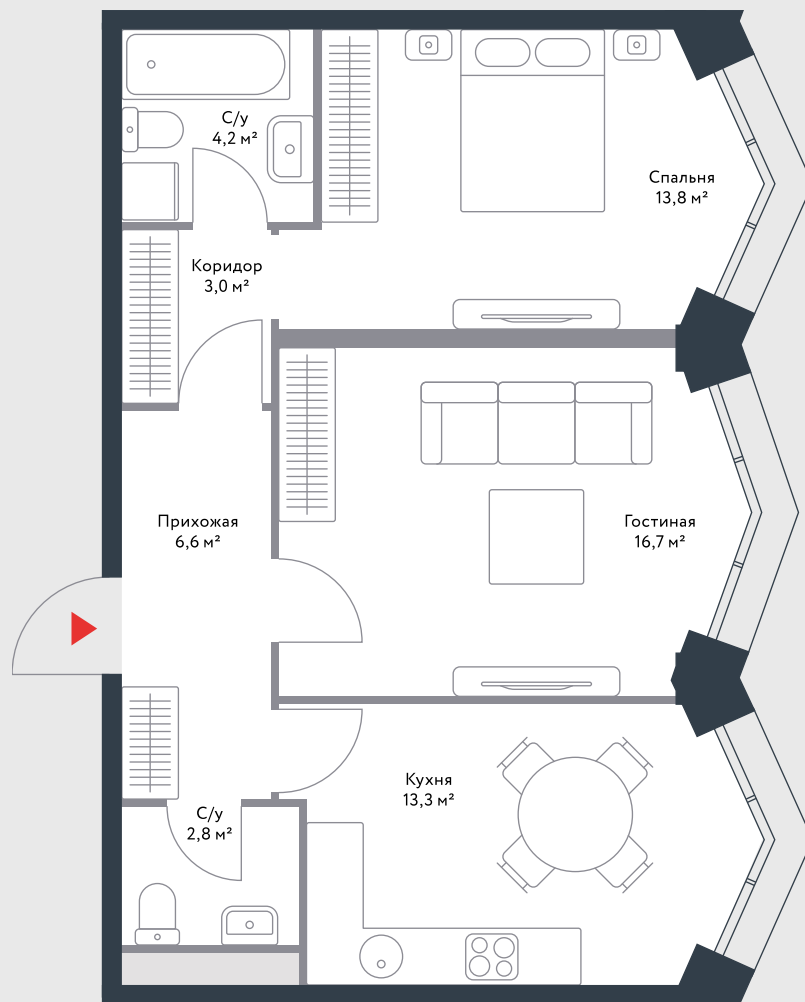

РИВЕР
ПАРК

www.river-park.ru
+7 (495) 620-99-99

18 ЭТАЖ

СХЕМА ЭТАЖА

ВИД НА РЕКУ

КОРПУС 4

СЕКЦИЯ 8

ЭТАЖ 18

2

Тип

60,4 м²

Квартира №446

СТОИМОСТЬ

24 774 751 руб.

Первоначальный взнос
в ипотеку от 2 477 476 руб.