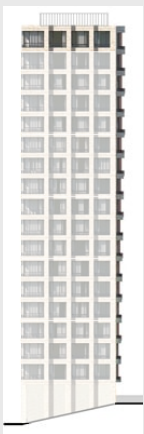

РИВЕР
ПАРК

www.river-park.ru
+7 (495) 620-99-99

18 ЭТАЖ

СХЕМА ЭТАЖА

ВИД НА РЕКУ

КОРПУС 4

СЕКЦИЯ 8

ЭТАЖ 18

2

Тип

60,4 м²

Квартира №446

СТОИМОСТЬ

24 774 751 руб.

Первоначальный взнос
в ипотеку от 2 477 476 руб.