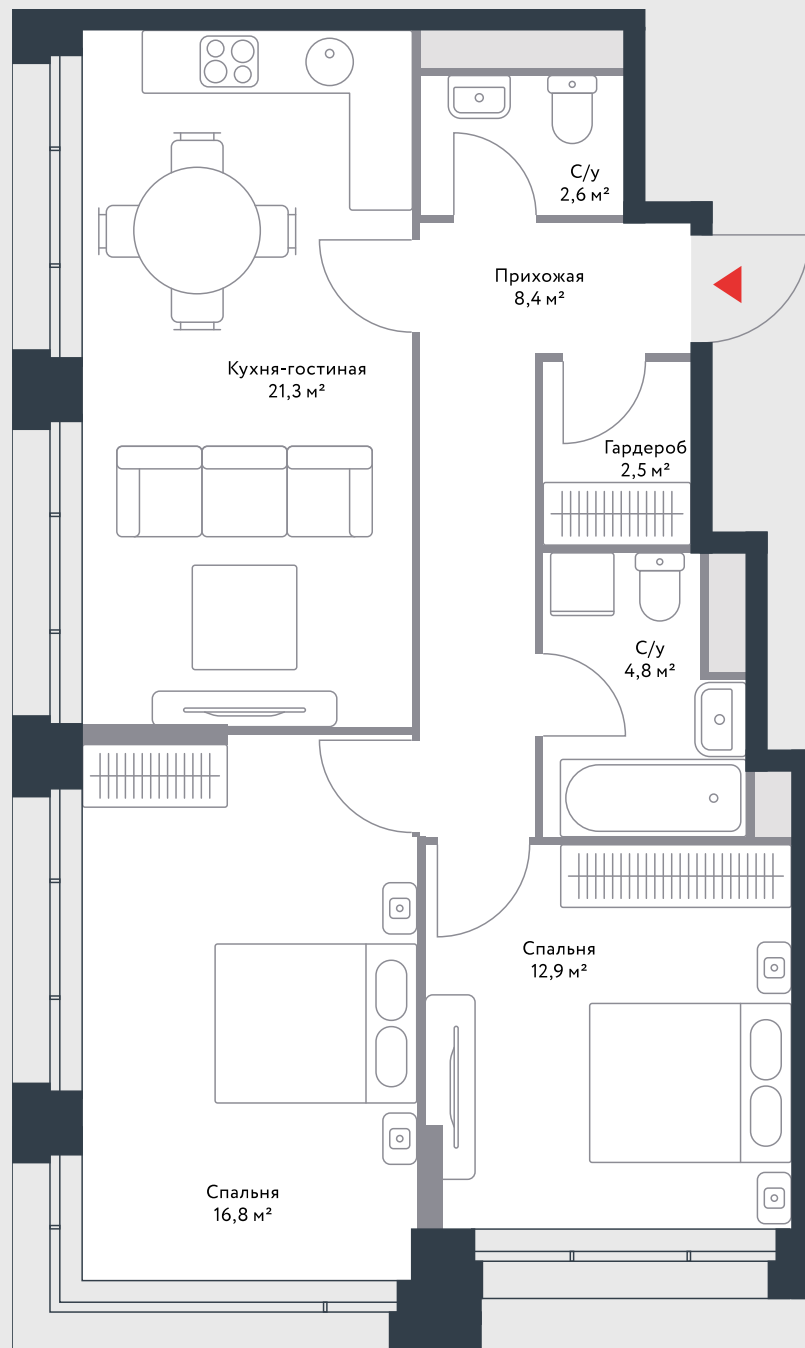

РИВЕР
ПАРК

www.river-park.ru
+7 (495) 620-99-99

5 ЭТАЖ

СХЕМА ЭТАЖА

ВИД НА РЕКУ

КОРПУС 4

СЕКЦИЯ 8

ЭТАЖ 5

3

Тип

69,3 м²

Квартира №396

СТОИМОСТЬ

21 646 201 руб.

Первоначальный взнос
в ипотеку от 2 164 621 руб.