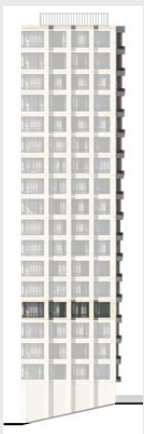

РИВЕР
ПАРК

www.river-park.ru
+7 (495) 620-99-99

5 ЭТАЖ

СХЕМА ЭТАЖА

ВИД НА РЕКУ

КОРПУС 4

СЕКЦИЯ 8

ЭТАЖ 5

3

Тип

69,3 м²

Квартира №396

СТОИМОСТЬ

21 646 201 руб.

Первоначальный взнос
в ипотеку от 2 164 621 руб.