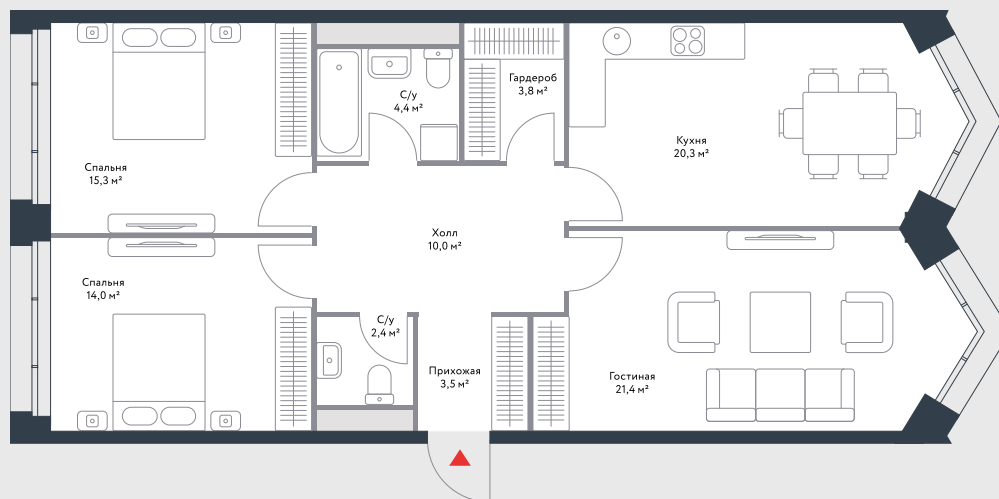

РИВЕР
ПАРК

www.river-park.ru
+7 (495) 620-99-99

16 ЭТАЖ

СХЕМА ЭТАЖА

ВИД НА РЕКУ

КОРПУС 4

СЕКЦИЯ 9

ЭТАЖ 16

3

Тип

95 м²

Квартира №503

СТОИМОСТЬ

30 944 160 руб.

Первоначальный взнос
в ипотеку от 3 094 416 руб.