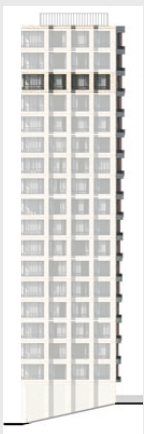

РИВЕР
ПАРК

www.river-park.ru
+7 (495) 620-99-99

16 ЭТАЖ

СХЕМА ЭТАЖА

ВИД НА РЕКУ

КОРПУС 4

СЕКЦИЯ 9

ЭТАЖ 16

3

Тип

95 м²

Квартира №503

СТОИМОСТЬ

30 944 160 руб.

Первоначальный взнос
в ипотеку от 3 094 416 руб.