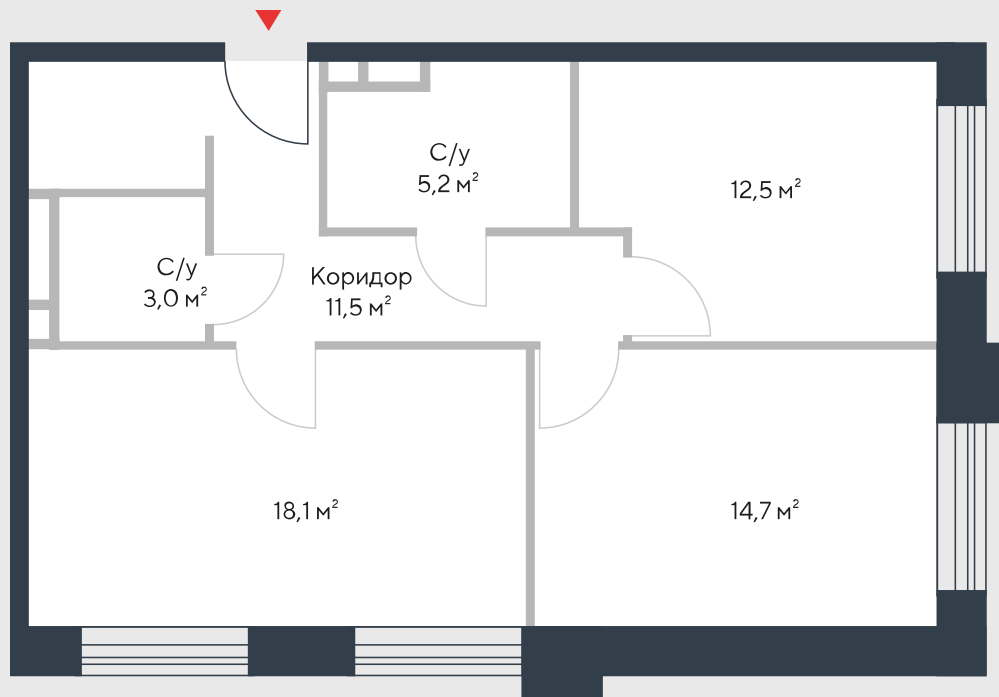

РИВЕР
ПАРК

www.river-park.ru
+7 (495) 620-99-99

2 ЭТАЖ

СХЕМА ЭТАЖА

КОРПУС 7

СЕКЦИЯ 1

ЭТАЖ 2

3

Туп

65 м²

№5

ПРЕИМУЩЕСТВА

Бассейн в доме

Высокие потолки

Срок сдачи:
2026

СТОИМОСТЬ