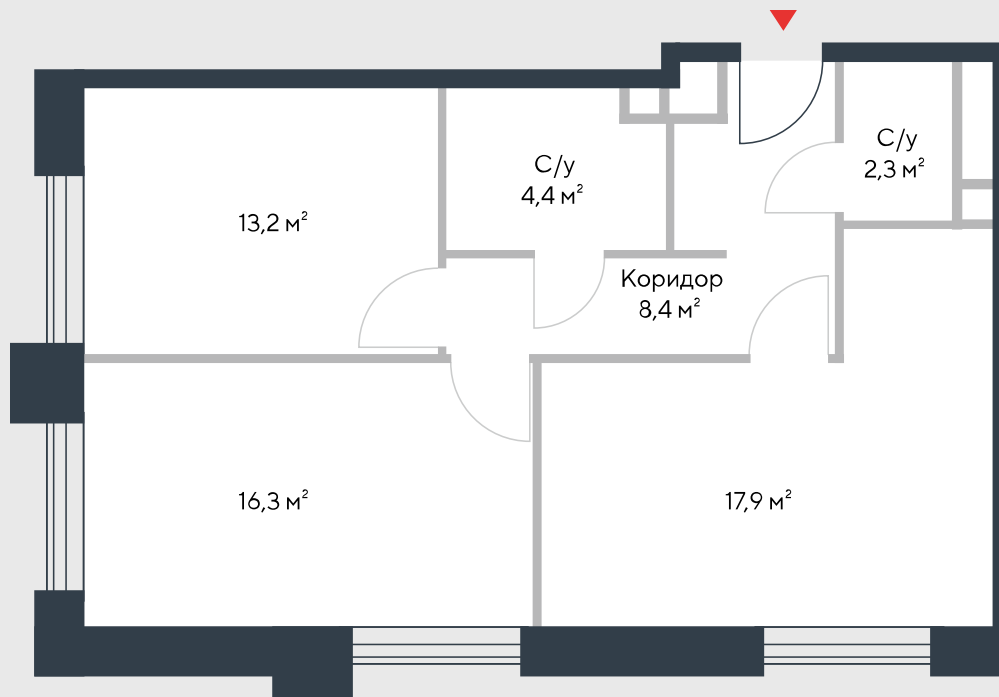

РИВЕР
ПАРК

www.river-park.ru
+7 (495) 620-99-99

3 ЭТАЖ

СХЕМА ЭТАЖА

КОРПУС 7

СЕКЦИЯ 1

ЭТАЖ 3

3

Туп

62,5 м²

№17

ПРЕИМУЩЕСТВА

Бассейн в доме

Высокие потолки

Срок сдачи:
2025

СТОИМОСТЬ