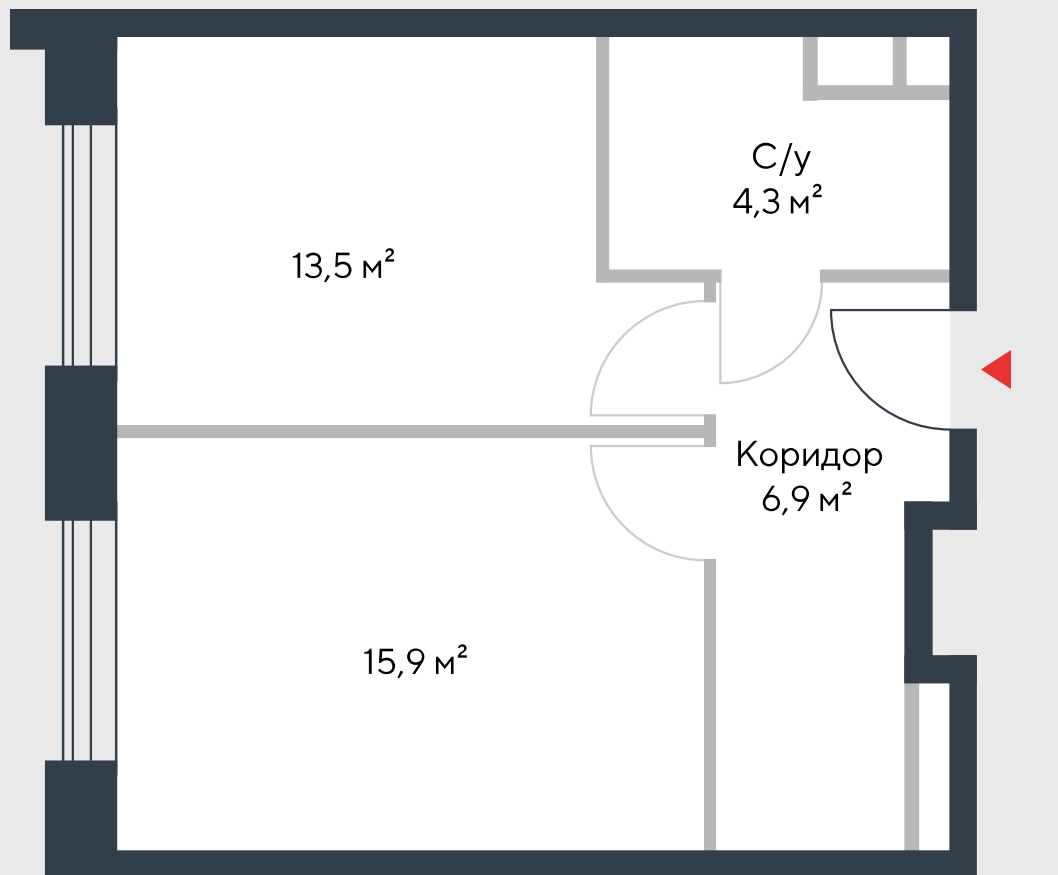

РИВЕР  
ПАРК

www.river-park.ru  
+7 (495) 620-99-99

3 ЭТАЖ

СХЕМА ЭТАЖА

КОРПУС 7

СЕКЦИЯ 1

ЭТАЖ 3

1

*Тун*

**40,6 м<sup>2</sup>**

№19

ПРЕИМУЩЕСТВА

Бассейн в доме

Высокие потолки

Срок сдачи:  
2026

СТОИМОСТЬ