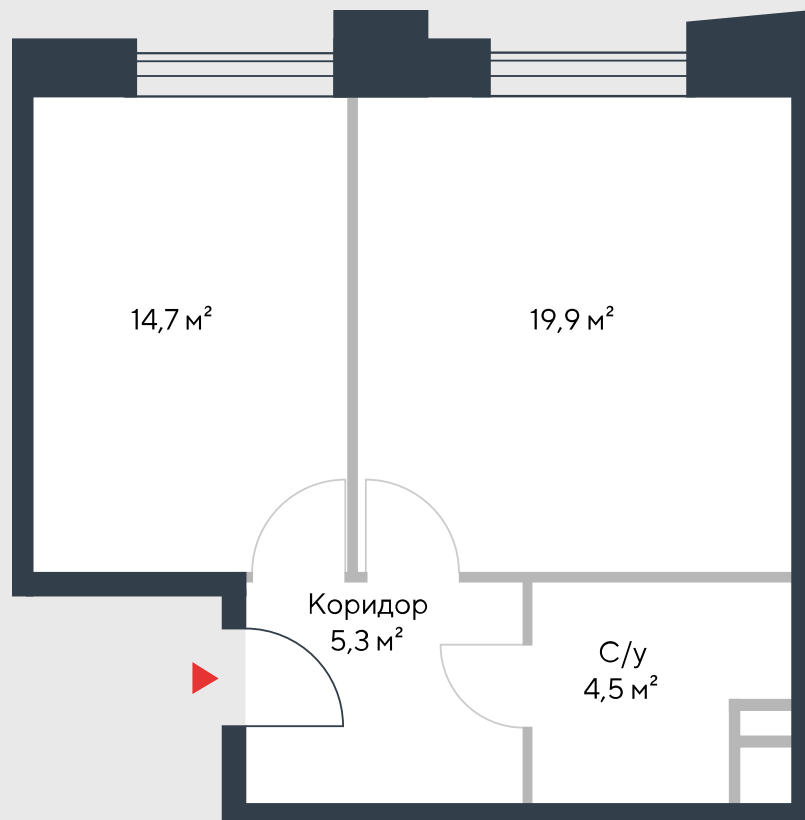

РИВЕР  
ПАРК

www.river-park.ru  
+7 (495) 620-99-99

3 ЭТАЖ

СХЕМА ЭТАЖА

КОРПУС 7

СЕКЦИЯ 1

ЭТАЖ 3

2

*Туп*

**44,4 м<sup>2</sup>**

№22

ПРЕИМУЩЕСТВА

Бассейн в доме

Высокие потолки

Срок сдачи:  
2025

СТОИМОСТЬ