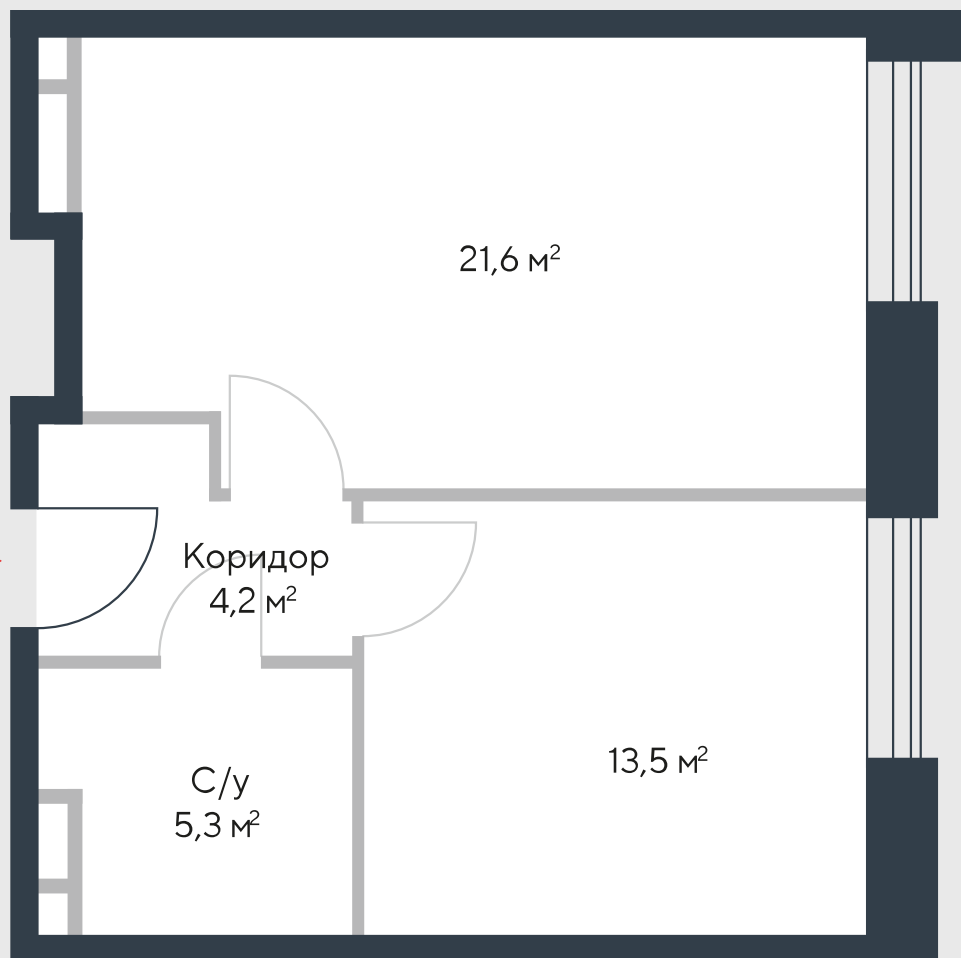

РИВЕР
ПАРК

www.river-park.ru
+7 (495) 620-99-99

4 ЭТАЖ

СХЕМА ЭТАЖА

КОРПУС 7

СЕКЦИЯ 1

ЭТАЖ 4

2

Тип

44,6 м²

№25

ПРЕИМУЩЕСТВА

Бассейн в доме

Высокие потолки

Срок сдачи:
2025

СТОИМОСТЬ