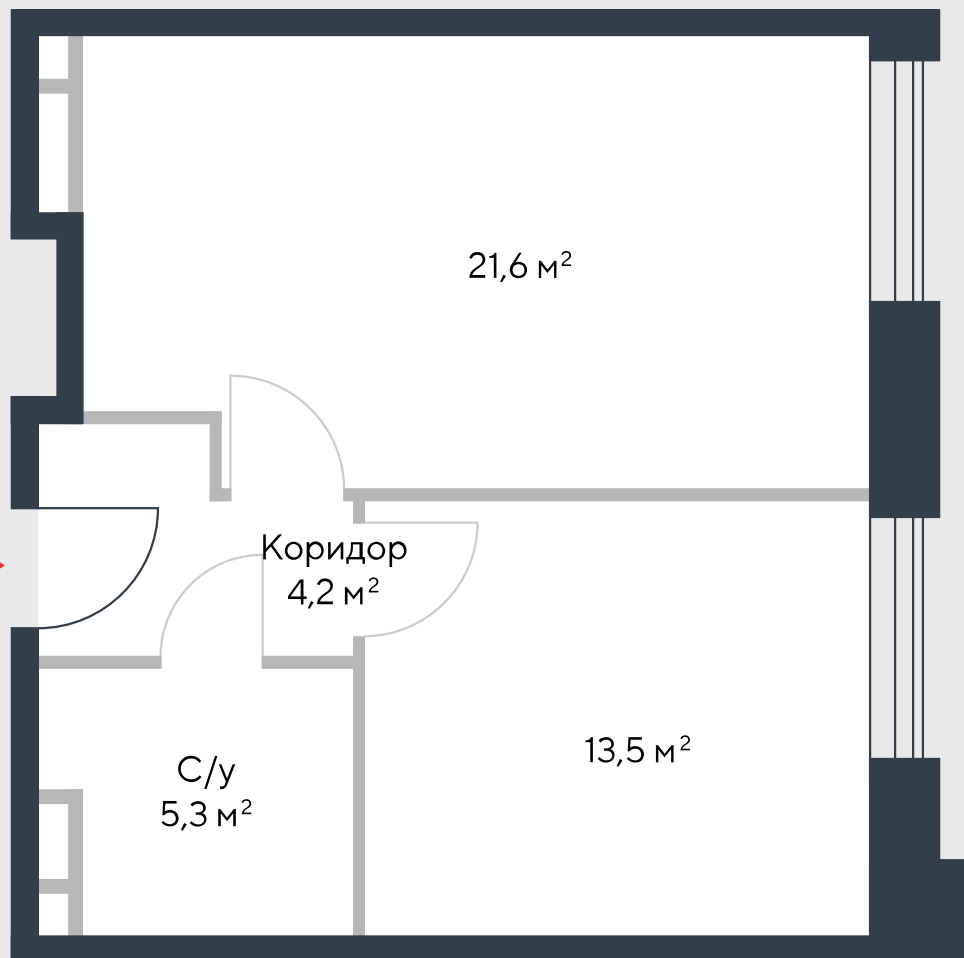

РИВЕР
ПАРК

www.river-park.ru
+7 (495) 620-99-99

9 ЭТАЖ

СХЕМА ЭТАЖА

КОРПУС 7

СЕКЦИЯ 1

ЭТАЖ 9

2

Тип

44,6 м²

№80

ПРЕИМУЩЕСТВА

Бассейн в доме

Высокие потолки

Срок сдачи:
2025

СТОИМОСТЬ