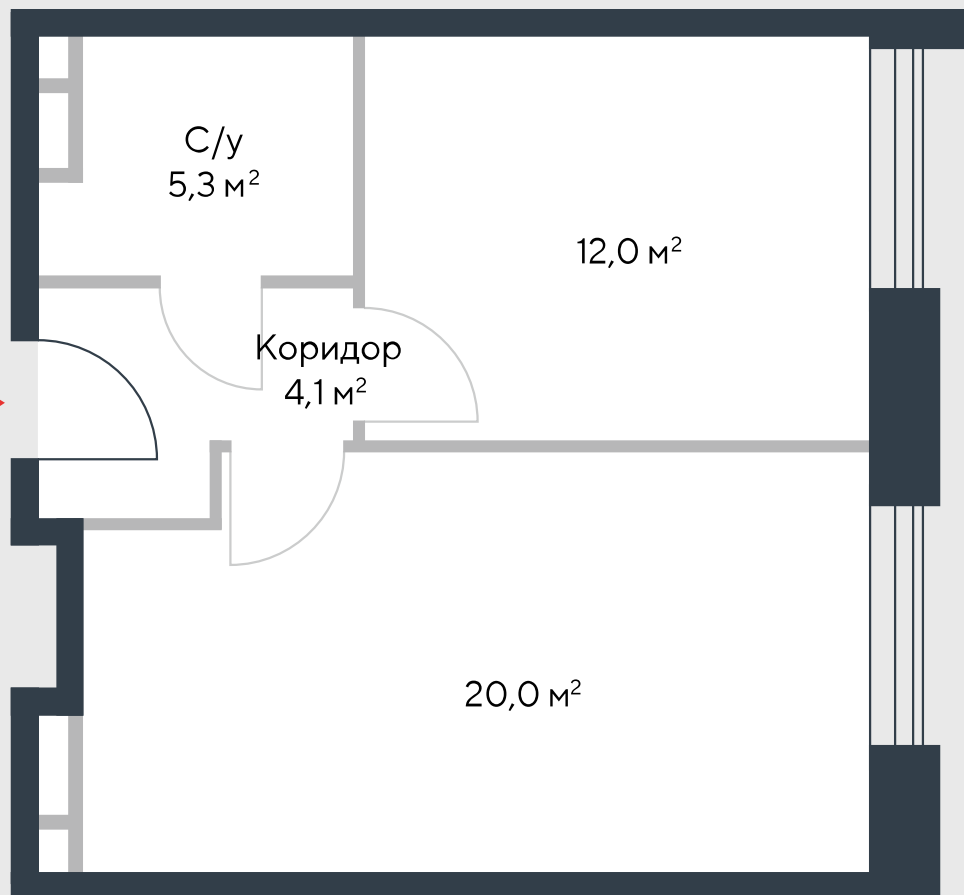

РИВЕР  
ПАРК

www.river-park.ru  
+7 (495) 620-99-99

9 ЭТАЖ

СХЕМА ЭТАЖА

КОРПУС 7

СЕКЦИЯ 1

ЭТАЖ 9

2

*Тип*

**41,4 м<sup>2</sup>**

*№81*

ПРЕИМУЩЕСТВА

Бассейн в доме

Высокие потолки

Срок сдачи:  
2025

СТОИМОСТЬ