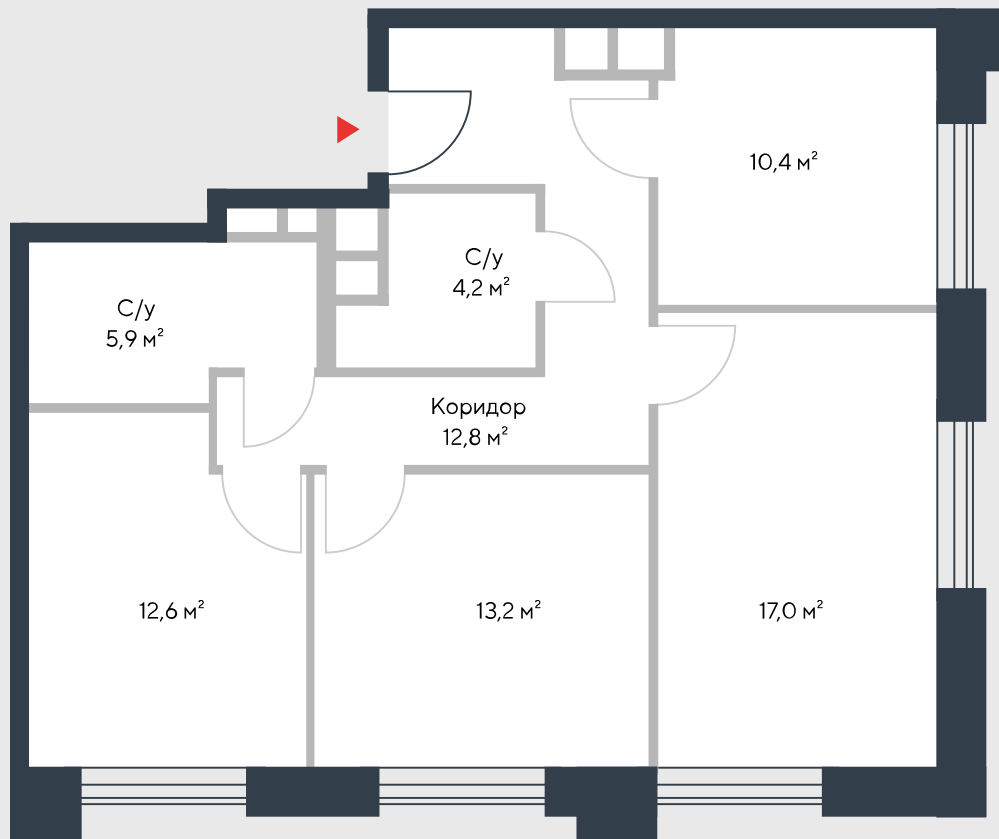

РИВЕР
ПАРК

www.river-park.ru
+7 (495) 620-99-99

12 ЭТАЖ

СХЕМА ЭТАЖА

КОРПУС 7

СЕКЦИЯ 2

ЭТАЖ 12

3

Туп

76,1 м²

№280

ПРЕИМУЩЕСТВА

Бассейн в доме

Высокие потолки

Срок сдачи:
2026

СТОИМОСТЬ