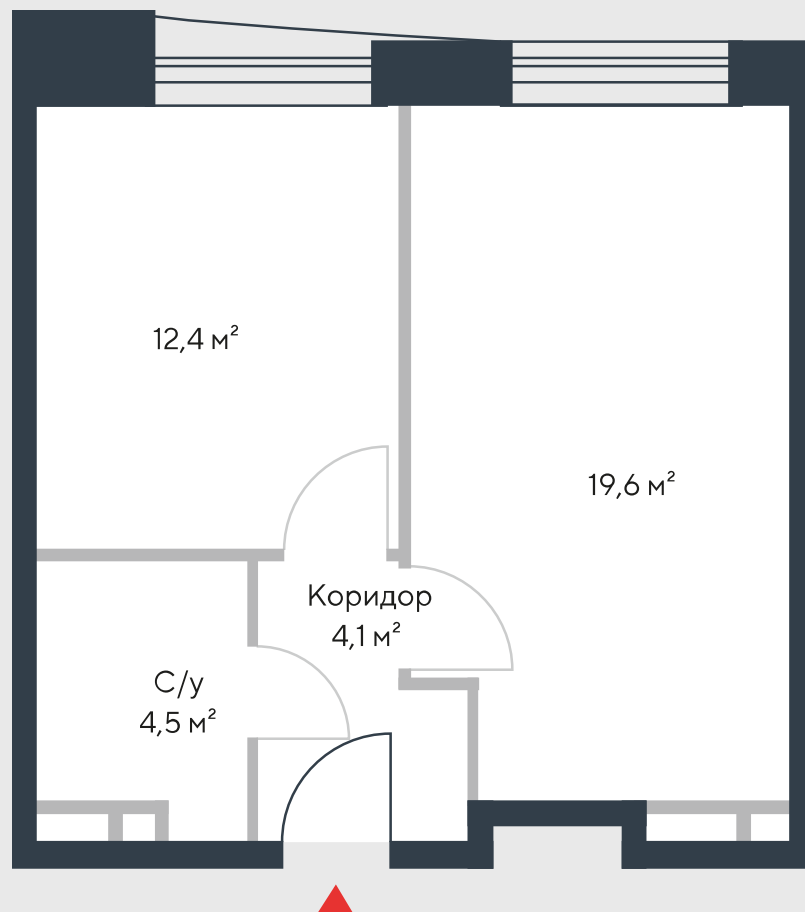

РИВЕР  
ПАРК

www.river-park.ru  
+7 (495) 620-99-99

2 ЭТАЖ

СХЕМА ЭТАЖА

КОРПУС 7

СЕКЦИЯ 2

ЭТАЖ 2

2

*Tun*

**40,6 м<sup>2</sup>**

№126

ПРЕИМУЩЕСТВА

Бассейн в доме

Высокие потолки

Срок сдачи:  
2025

СТОИМОСТЬ