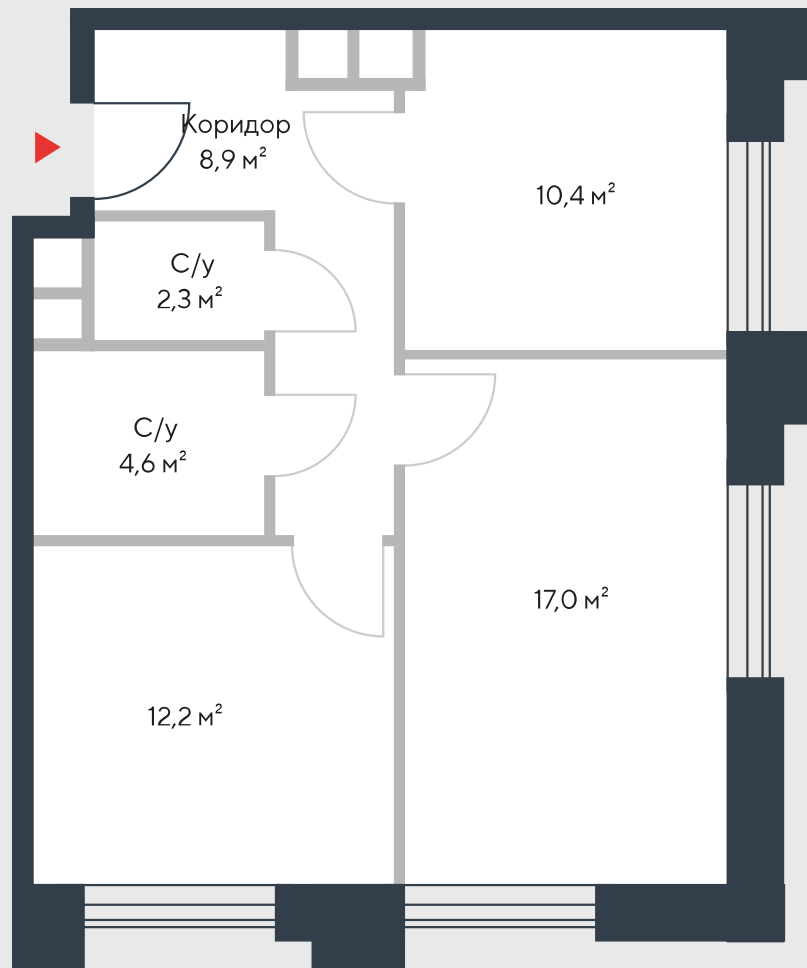

РИВЕР
ПАРК

www.river-park.ru
+7 (495) 620-99-99

5 ЭТАЖ

СХЕМА ЭТАЖА

КОРПУС 7

СЕКЦИЯ 2

ЭТАЖ 5

2

Туп

55,4 м²

№178

ПРЕИМУЩЕСТВА

Бассейн в доме

Высокие потолки

Срок сдачи:
2025

СТОИМОСТЬ