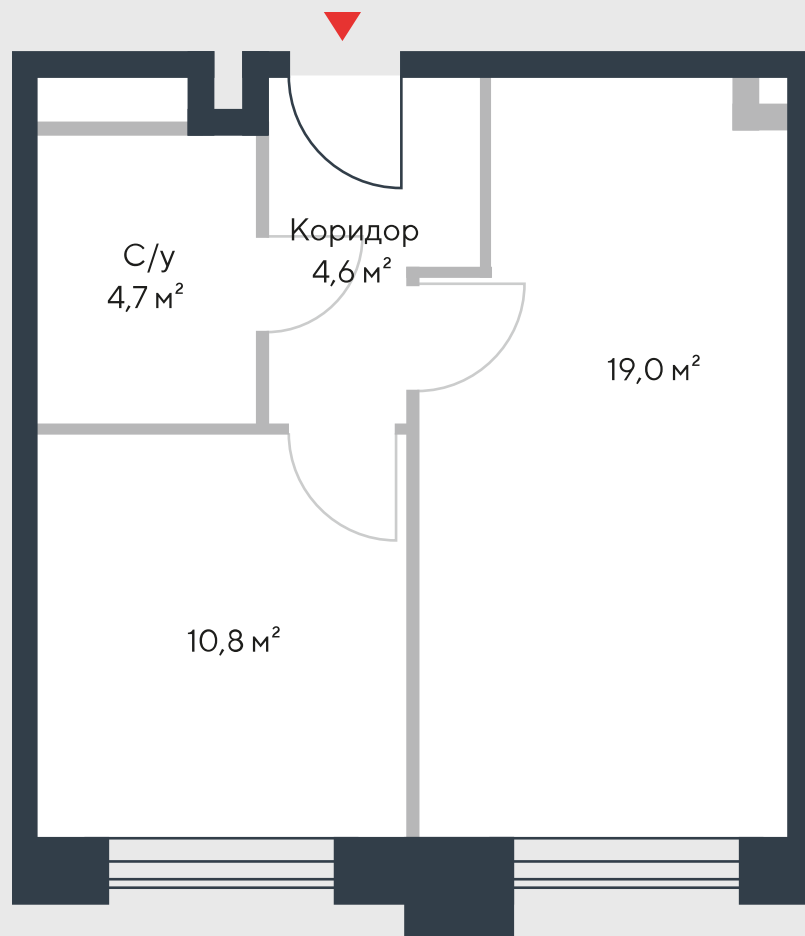

РИВЕР
ПАРК

www.river-park.ru
+7 (495) 620-99-99

6 ЭТАЖ

СХЕМА ЭТАЖА

КОРПУС 7

СЕКЦИЯ 2

ЭТАЖ 6

1

Тип

39,1 м²

№195

ПРЕИМУЩЕСТВА

Бассейн в доме

Высокие потолки

Срок сдачи:
2026

СТОИМОСТЬ