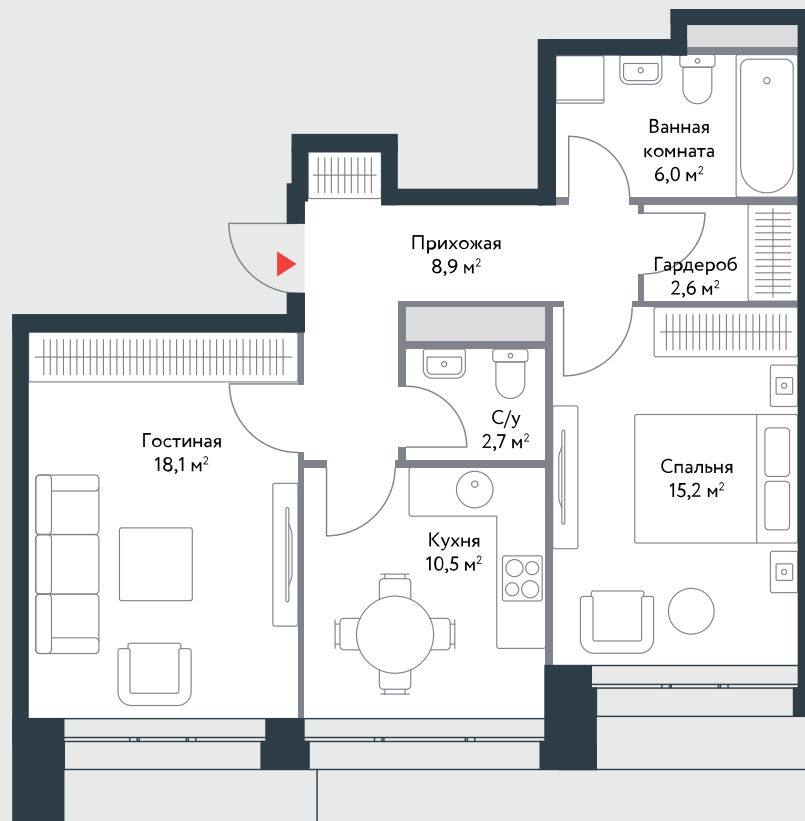

РИВЕР  
ПАРК

www.river-park.ru  
+7 (495) 620-99-99

14 ЭТАЖ

СХЕМА ЭТАЖА

КОРПУС А СЕКЦИЯ 1  
ЭТАЖ 14

2

Тип

64 м<sup>2</sup>

Апартамент №101

ПРЕИМУЩЕСТВА

Классическая  
планировка

Вид на  
воду

СТОИМОСТЬ

13 961 280 руб.

Первоначальный взнос  
в ипотеку от 1 396 128 руб.