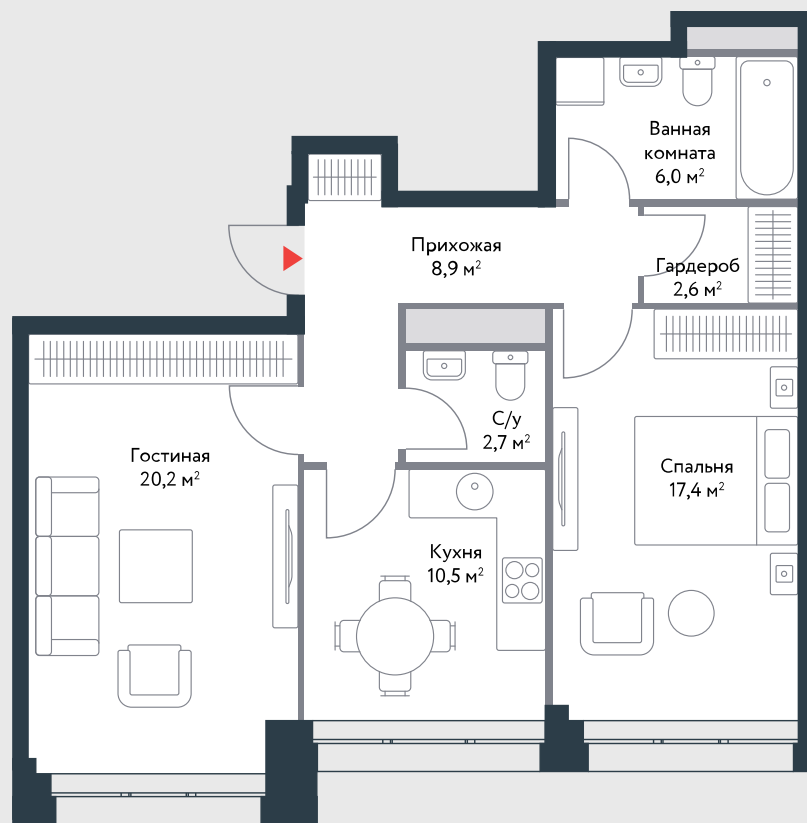

РИВЕР
ПАРК

www.river-park.ru
+7 (495) 620-99-99

15 ЭТАЖ

СХЕМА ЭТАЖА

КОРПУС А СЕКЦИЯ 1
ЭТАЖ 15

2

Тип

68,3 м²

Апартамент №109

ПРЕИМУЩЕСТВА

Классическая
планировка

Вид на
воду

СТОИМОСТЬ

15 377 403 руб.

Первоначальный взнос
в ипотеку от 1 537 741 руб.