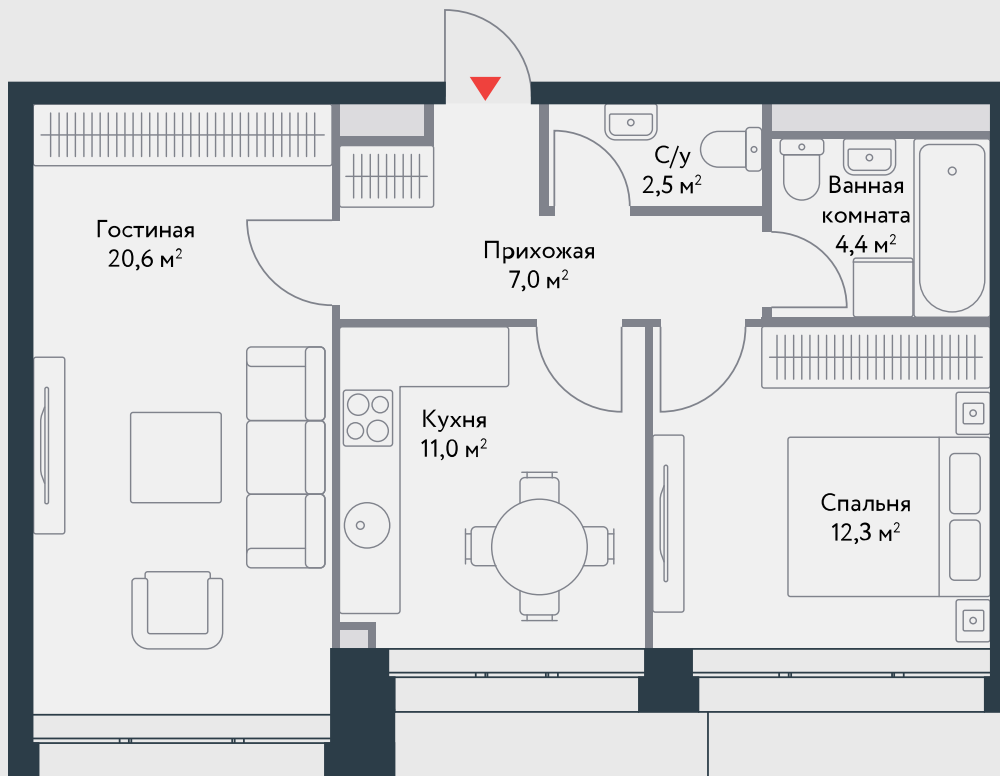

РИВЕР
ПАРК

www.river-park.ru
+7 (495) 620-99-99

16 ЭТАЖ

СХЕМА ЭТАЖА

КОРПУС А СЕКЦИЯ 1
ЭТАЖ 16

2

Тип

57,8 м²

Апартамент №118

ПРЕИМУЩЕСТВА

Классическая
планировка

Вид на
воду

СТОИМОСТЬ

12 381 338 руб.

Первоначальный взнос
в ипотеку от 1 238 134 руб.