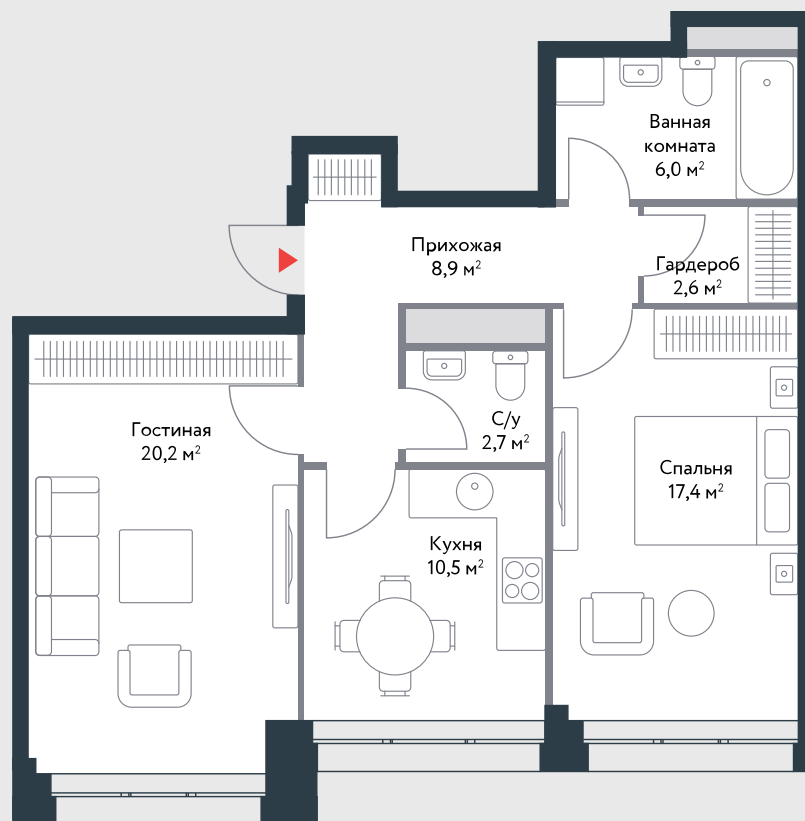

РИВЕР
ПАРК

www.river-park.ru
+7 (495) 620-99-99

17 ЭТАЖ

СХЕМА ЭТАЖА

КОРПУС А СЕКЦИЯ 1
ЭТАЖ 17

2

Тип

68,2 м²

Апартамент №124

ПРЕИМУЩЕСТВА

Классическая
планировка

Вид на
воду

СТОИМОСТЬ

17 025 107 руб.

*Первоначальный взнос
в ипотеку от 1 702 511 руб.*