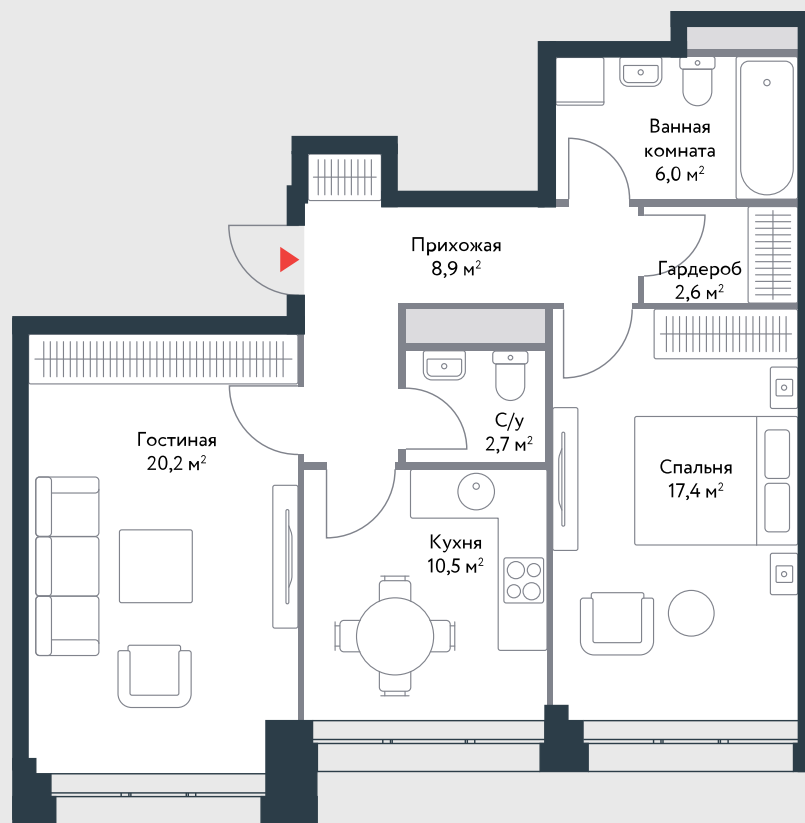

РИВЕР  
ПАРК

www.river-park.ru  
+7 (495) 620-99-99

3 ЭТАЖ

СХЕМА ЭТАЖА

КОРПУС А СЕКЦИЯ 1

ЭТАЖ 3

2

Тип

**68,3 м<sup>2</sup>**

Апартамент №13

ПРЕИМУЩЕСТВА

Классическая  
планировка

Вид на  
воду

СТОИМОСТЬ

**14 664 351 руб.**

*Первоначальный взнос  
в ипотеку от 1 466 436 руб.*