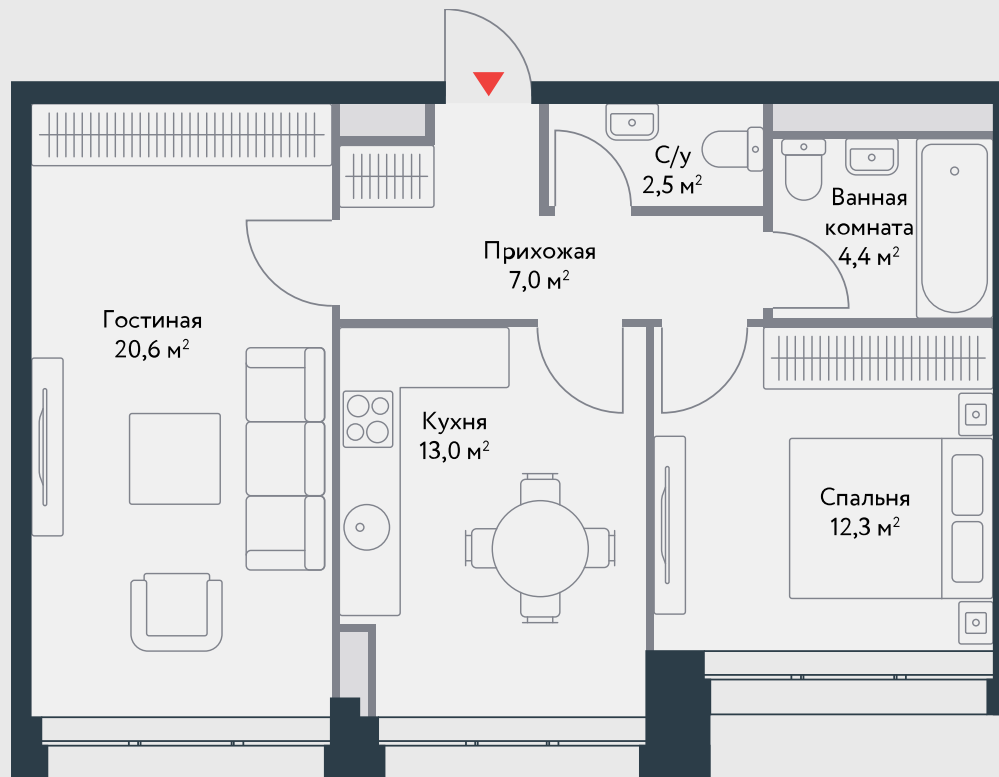

РИВЕР
ПАРК

www.river-park.ru
+7 (495) 620-99-99

3 ЭТАЖ

СХЕМА ЭТАЖА

КОРПУС А СЕКЦИЯ 1
ЭТАЖ 3

2

Тип

59,7 м²