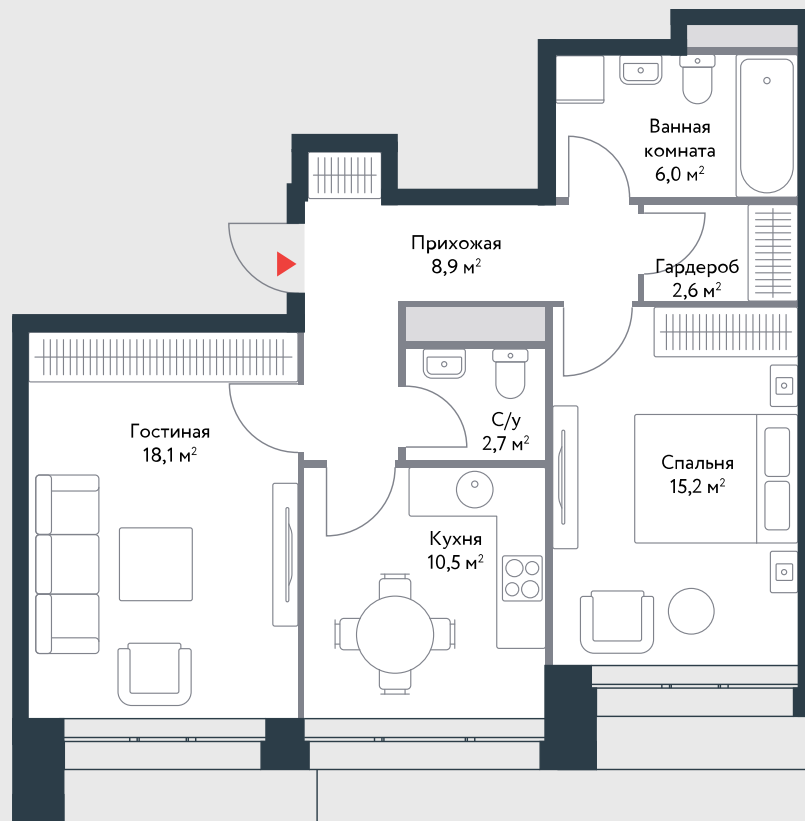

РИВЕР  
ПАРК

www.river-park.ru  
+7 (495) 620-99-99

4 ЭТАЖ

СХЕМА ЭТАЖА

КОРПУС А СЕКЦИЯ 1

ЭТАЖ 4

2

Тип

63,8 м<sup>2</sup>

Апартамент №21

ПРЕИМУЩЕСТВА

Классическая  
планировка

Вид на  
воду

СТОИМОСТЬ

15 483 941 руб.

Первоначальный взнос  
в ипотеку от 1 548 395 руб.