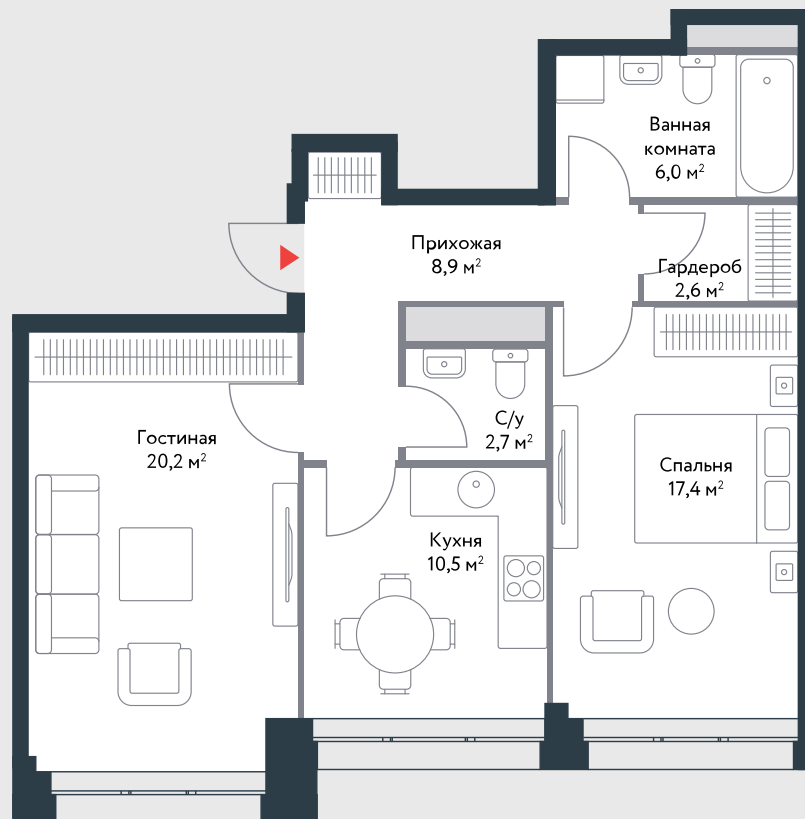

РИВЕР
ПАРК

www.river-park.ru
+7 (495) 620-99-99

7 ЭТАЖ

СХЕМА ЭТАЖА

КОРПУС А СЕКЦИЯ 1

ЭТАЖ 7

2

Тип

68,2 м²

Апартамент №45

ПРЕИМУЩЕСТВА

Классическая
планировка

Вид на
воду

СТОИМОСТЬ

15 317 038 руб.

*Первоначальный взнос
в ипотеку от 1 531 704 руб.*