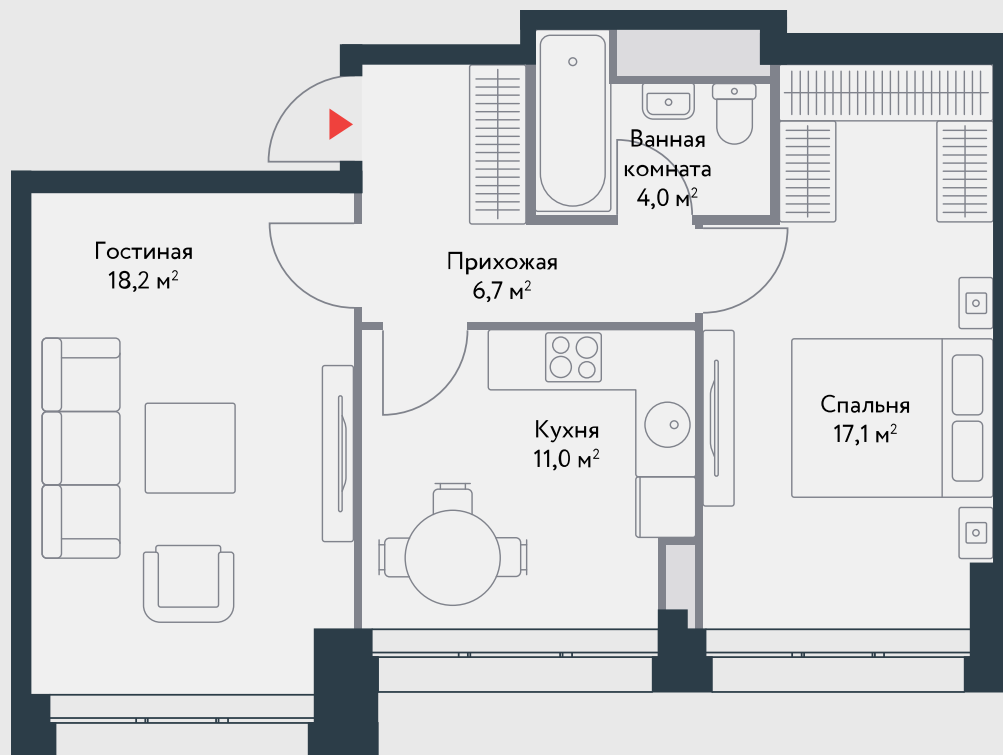

РИВЕР  
ПАРК

www.river-park.ru  
+7 (495) 620-99-99

17 ЭТАЖ

СХЕМА ЭТАЖА

КОРПУС А    СЕКЦИЯ 2  
ЭТАЖ 17

2

Тип

**57 м<sup>2</sup>**

Апартамент №271

ПРЕИМУЩЕСТВА

Классическая  
планировка

Вид на  
воду

СТОИМОСТЬ

**13 312 350 руб.**

*Первоначальный взнос  
в ипотеку от 1 331 235 руб.*