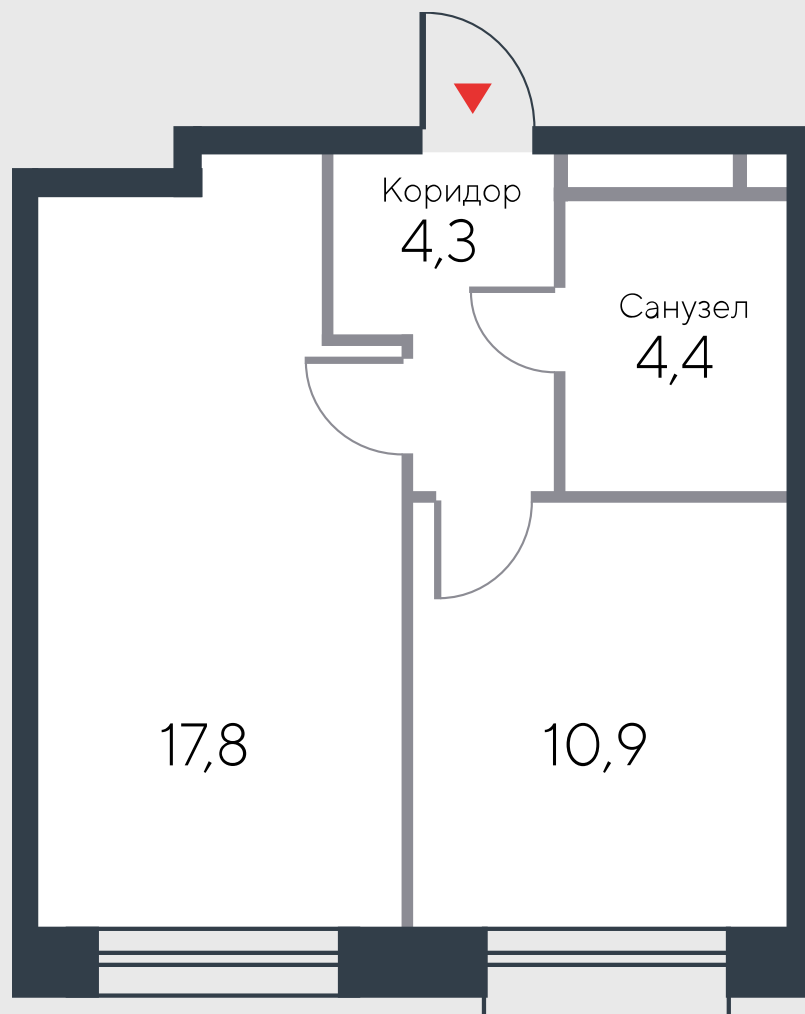

РИВЕР  
ПАРК

www.river-park.ru  
+7 (495) 620-99-99

13 ЭТАЖ

СХЕМА ЭТАЖА

КОРПУС 12

СЕКЦИЯ 1

ЭТАЖ 13

1

Тип

**37,4** м<sup>2</sup>

№83

ПРЕИМУЩЕСТВА

Большие окна

Высота потолков: 3,25

Высокие  
потолки

СТОИМОСТЬ