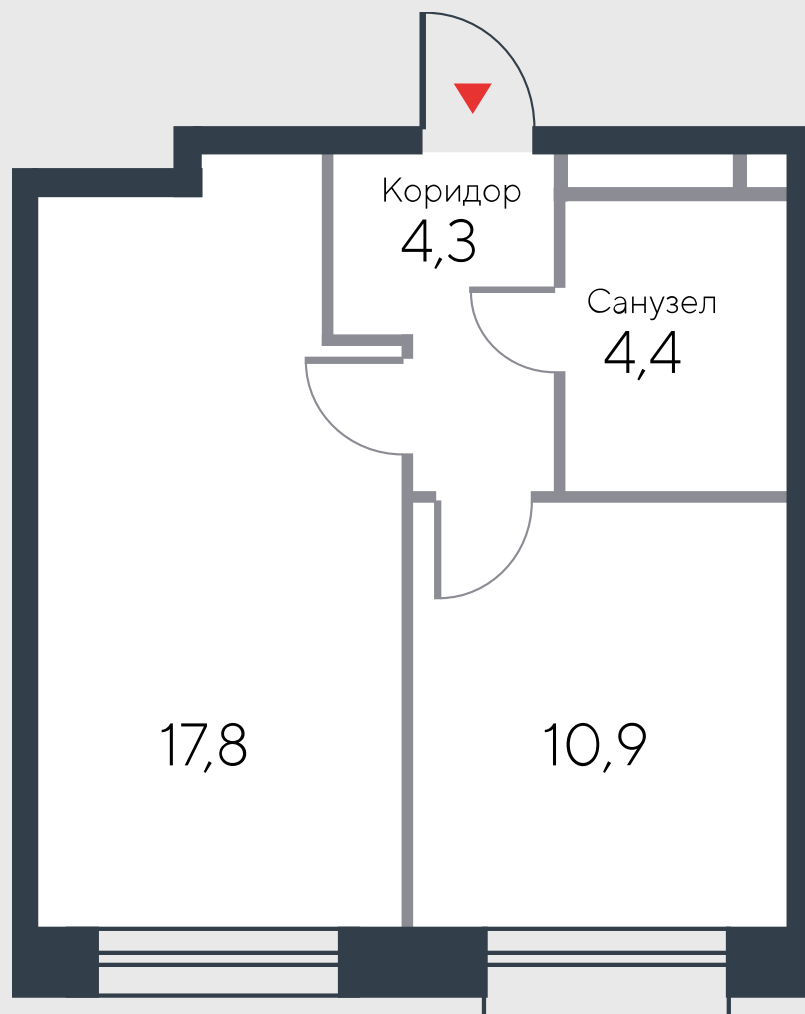

РИВЕР  
ПАРК

www.river-park.ru  
+7 (495) 620-99-99

3 ЭТАЖ

СХЕМА ЭТАЖА

КОРПУС 12

СЕКЦИЯ 1

ЭТАЖ 3

1

Тип

**37,4** м<sup>2</sup>

№13

ПРЕИМУЩЕСТВА

Большие окна

Высота потолков: 3,25

Высокие  
потолки

СТОИМОСТЬ