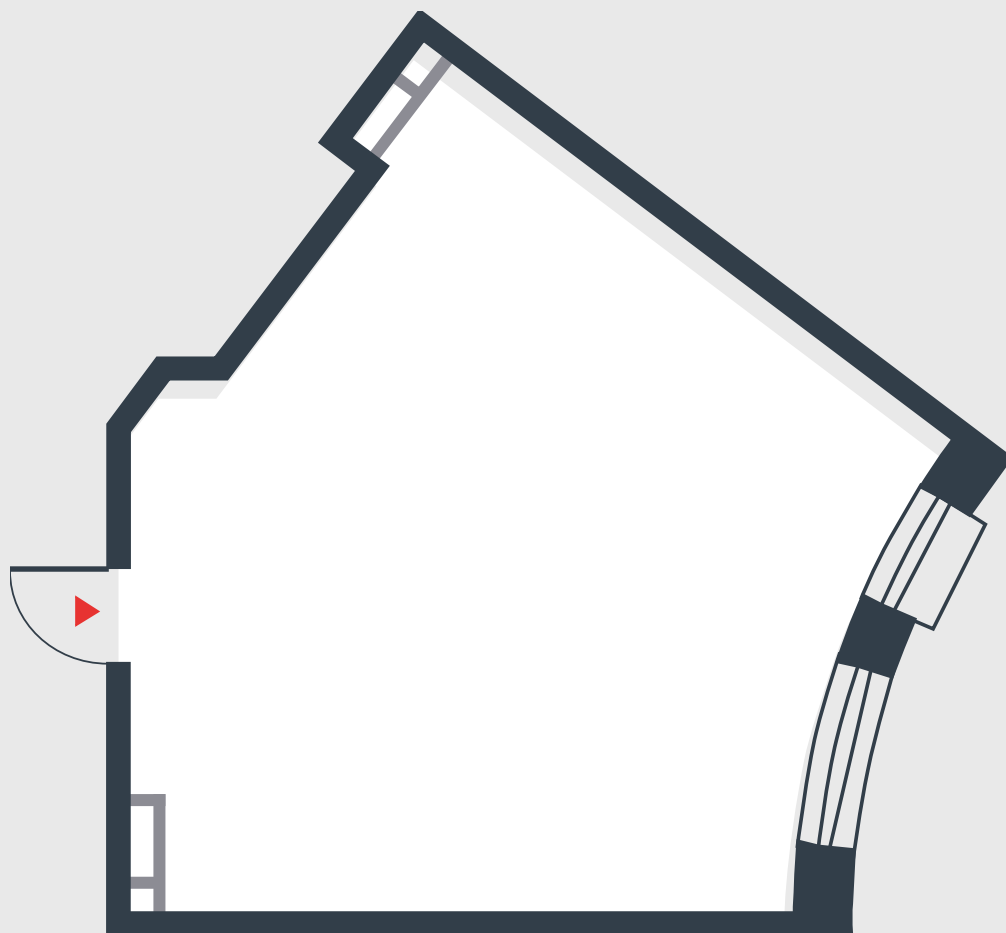

РИВЕР
ПАРК

www.river-park.ru
+7 (495) 620-99-99

3 ЭТАЖ

СХЕМА ЭТАЖА

КОРПУС 12

СЕКЦИЯ 1

ЭТАЖ 3

45,1 м²

№8

ПРЕИМУЩЕСТВА

Вид на воду

Высота потолков: 3.25

СТОИМОСТЬ

16 369 446 руб.

*Первоначальный взнос
в ипотеку от 1 636 945 руб.*