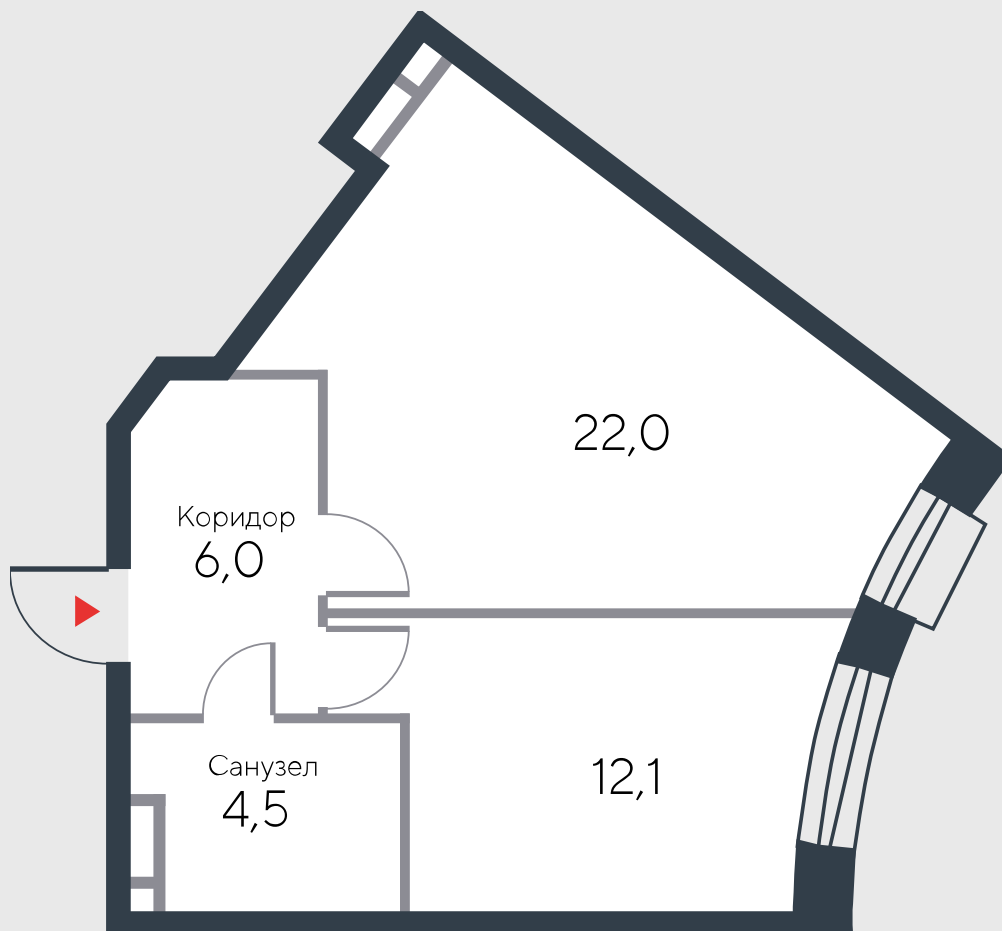

РИВЕР
ПАРК

www.river-park.ru
+7 (495) 620-99-99

4 ЭТАЖ

СХЕМА ЭТАЖА

КОРПУС 12

СЕКЦИЯ 1

ЭТАЖ 4

2

Тип

44,6 м²

№15

ПРЕИМУЩЕСТВА

Вид на воду

Высота потолков: 3,25

Высокие
потолки

СТОИМОСТЬ