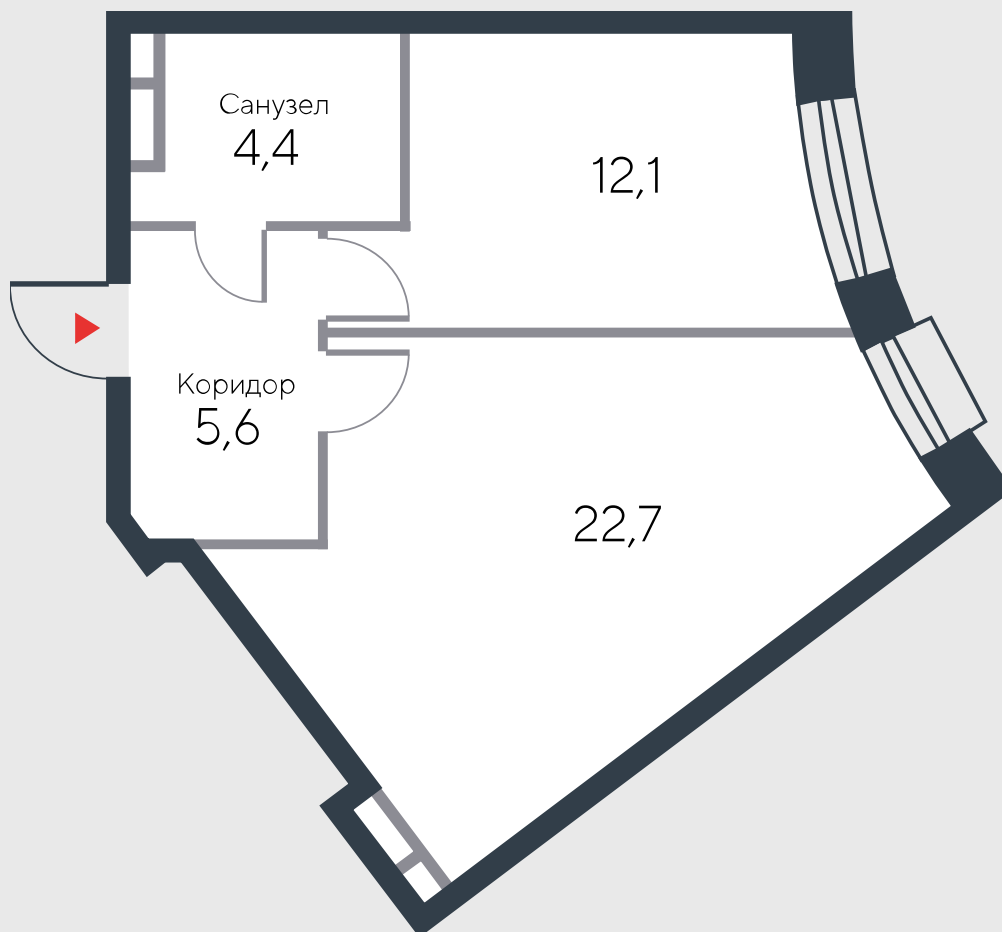

РИВЕР
ПАРК

www.river-park.ru
+7 (495) 620-99-99

5 ЭТАЖ

СХЕМА ЭТАЖА

КОРПУС 12

СЕКЦИЯ 1

ЭТАЖ 5

2

Туп

44,8 м²

№23

ПРЕИМУЩЕСТВА

Вид на воду

3,25

Высота потолков: 3.25

Высокие
потолки