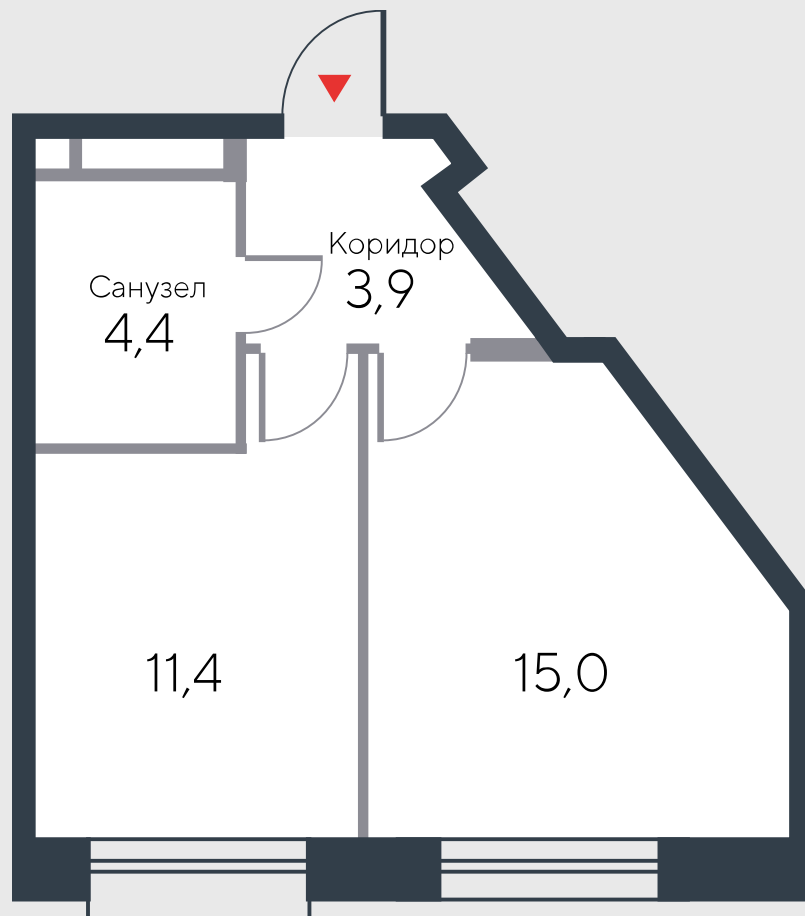

РИВЕР  
ПАРК

www.river-park.ru  
+7 (495) 620-99-99

5 ЭТАЖ

СХЕМА ЭТАЖА

КОРПУС 12

СЕКЦИЯ 1

ЭТАЖ 5

1

Тип

**34,7** м<sup>2</sup>

№26

ПРЕИМУЩЕСТВА

Большие окна

Высота потолков: 3.25

Высокие  
потолки

СТОИМОСТЬ