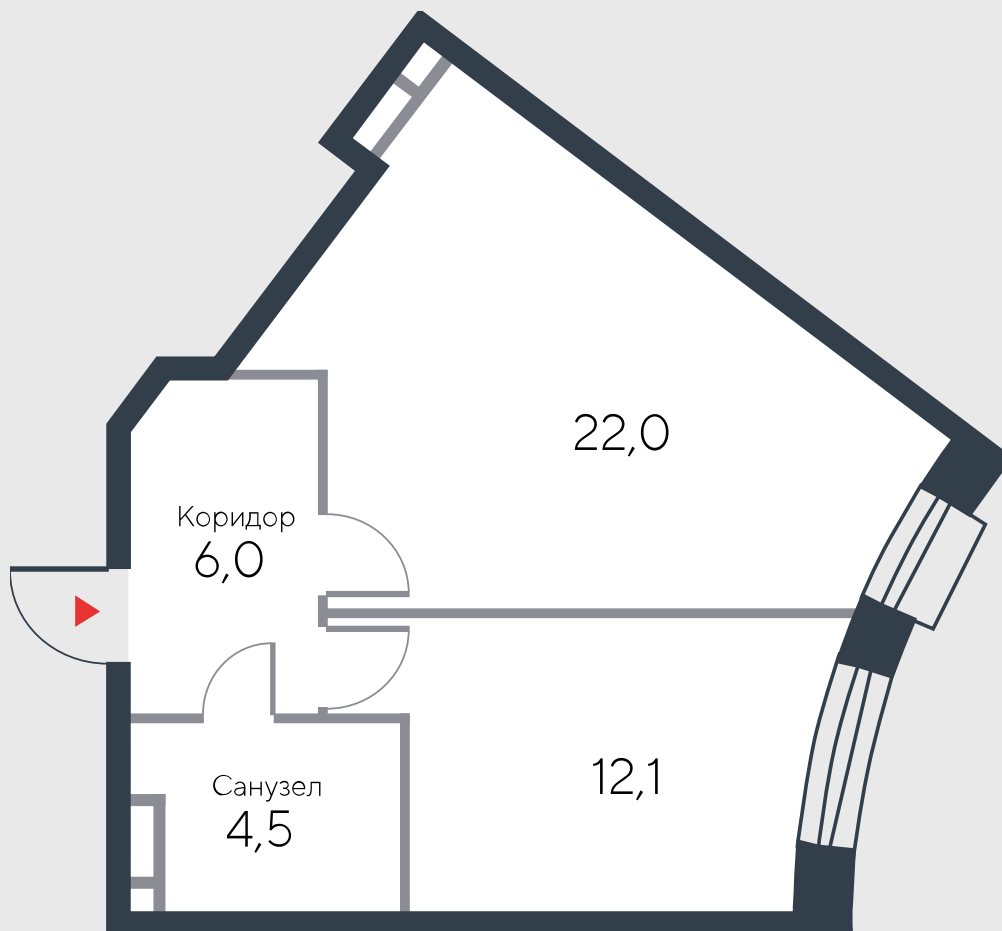

РИВЕР
ПАРК

www.river-park.ru
+7 (495) 620-99-99

6 ЭТАЖ

СХЕМА ЭТАЖА

КОРПУС 12

СЕКЦИЯ 1

ЭТАЖ 6

2

Тип

44,6 м²

№29

ПРЕИМУЩЕСТВА

Вид на воду

Высота потолков: 3,25

Высокие
потолки

СТОИМОСТЬ