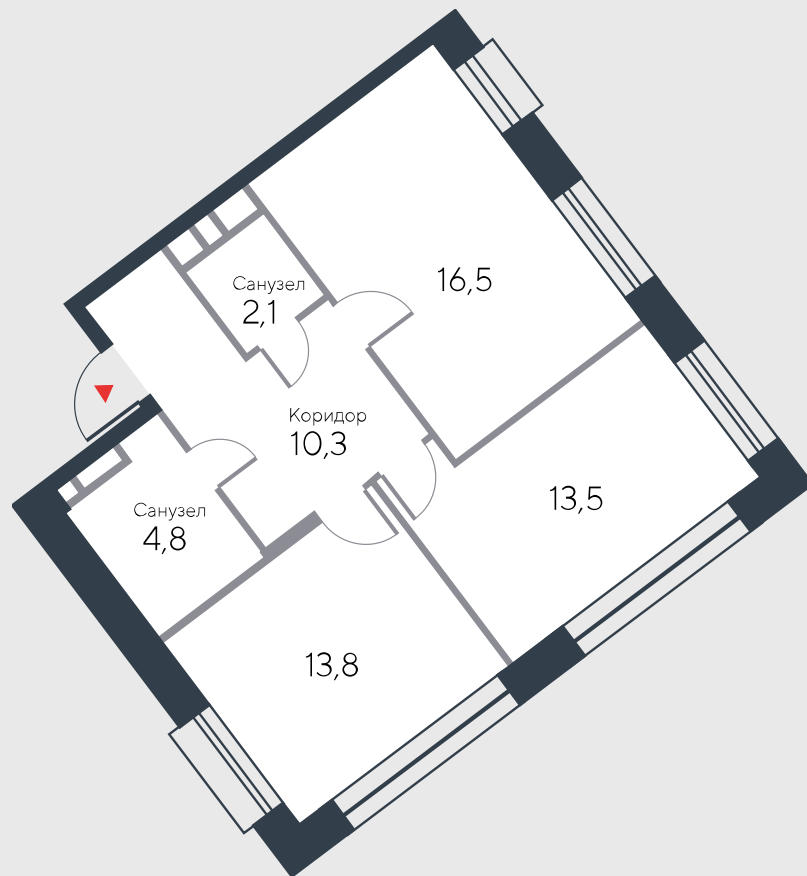

РИВЕР  
ПАРК

www.river-park.ru  
+7 (495) 620-99-99

6 ЭТАЖ

СХЕМА ЭТАЖА

КОРПУС 12

СЕКЦИЯ 1

ЭТАЖ 6

3

Туп

61 м<sup>2</sup>

№32

ПРЕИМУЩЕСТВА

Вид на воду

Большие окна

3,25

Высота потолков:  
3,25