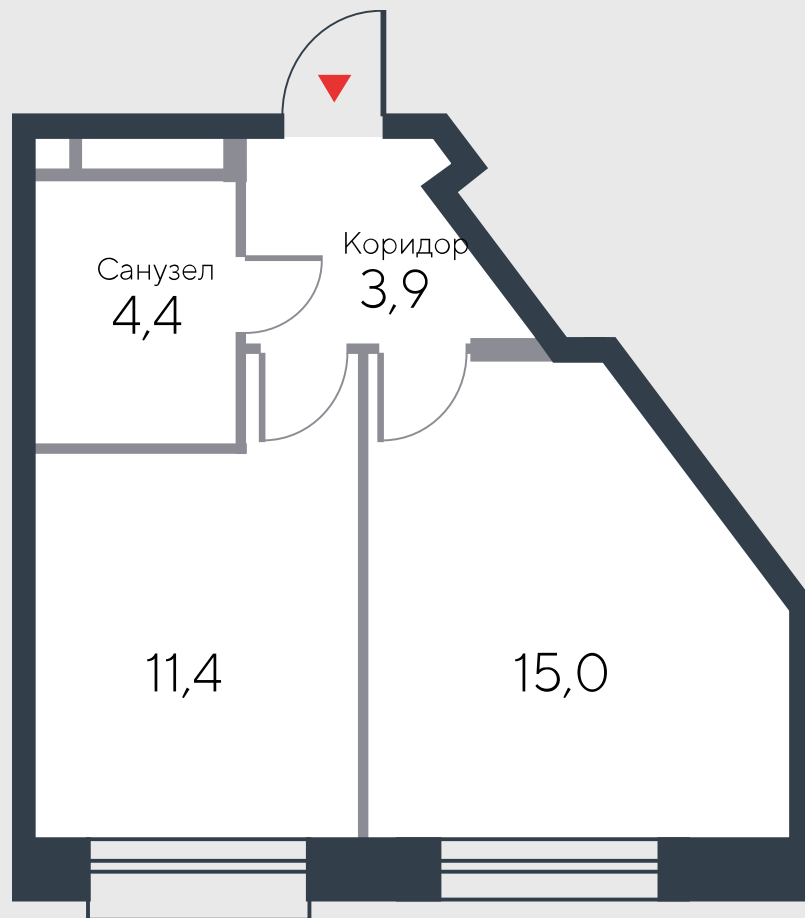

РИВЕР  
ПАРК

www.river-park.ru  
+7 (495) 620-99-99

6 ЭТАЖ

СХЕМА ЭТАЖА

КОРПУС 12

СЕКЦИЯ 1

ЭТАЖ 6

1

Тип

34,7 м<sup>2</sup>

№33

ПРЕИМУЩЕСТВА

Большие окна

3,25

Высота потолков: 3.25

Высокие  
потолки