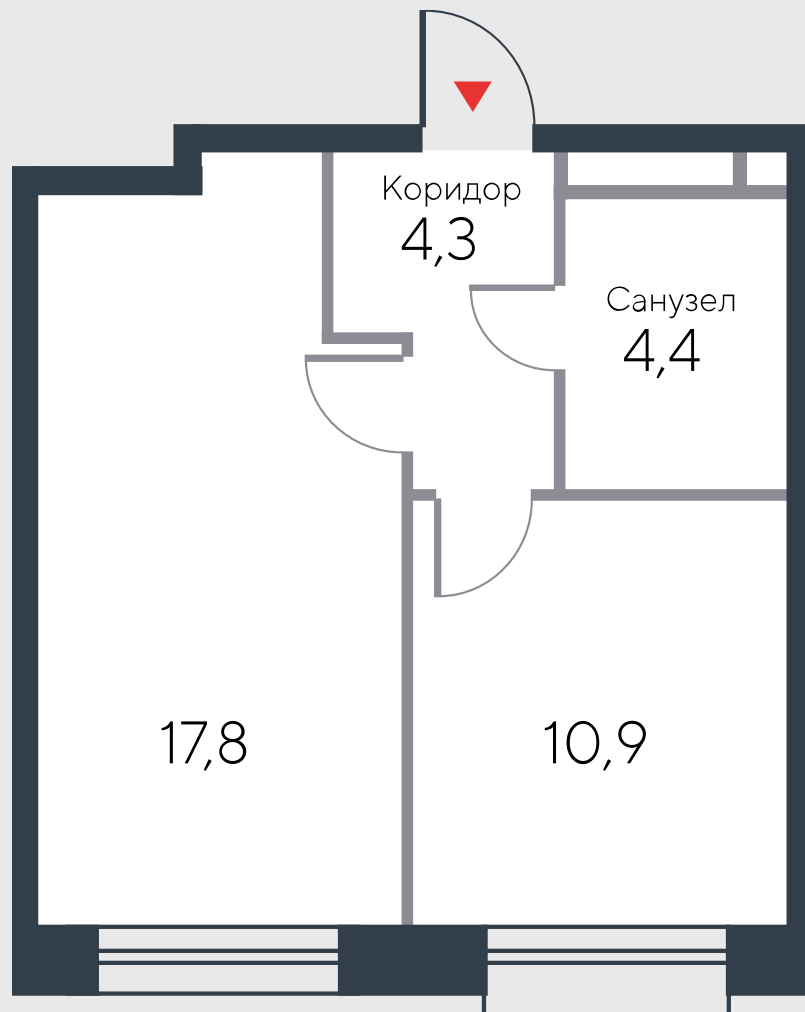

РИВЕР  
ПАРК

www.river-park.ru  
+7 (495) 620-99-99

6 ЭТАЖ

СХЕМА ЭТАЖА

КОРПУС 12

СЕКЦИЯ 1

ЭТАЖ 6

1

Тип

**37,4** м<sup>2</sup>

№34

ПРЕИМУЩЕСТВА

Большие окна

3,25

Высота потолков: 3.25

Высокие  
потолки