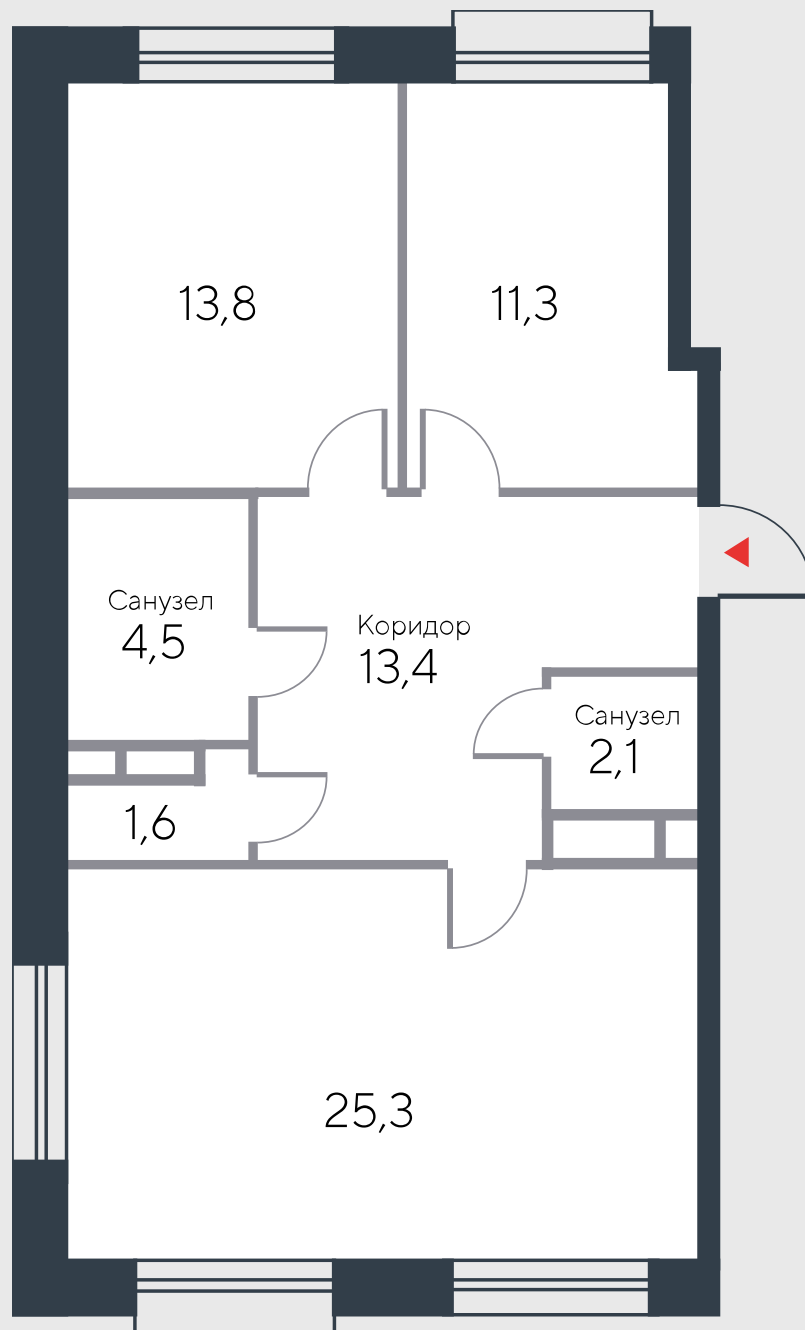

РИВЕР  
ПАРК

www.river-park.ru  
+7 (495) 620-99-99

6 ЭТАЖ

СХЕМА ЭТАЖА

КОРПУС 12

СЕКЦИЯ 1

ЭТАЖ 6

3

Тип

**72 м<sup>2</sup>**

№35

ПРЕИМУЩЕСТВА

Большие окна

Высота потолков: 3.25

Высокие  
потолки

СТОИМОСТЬ