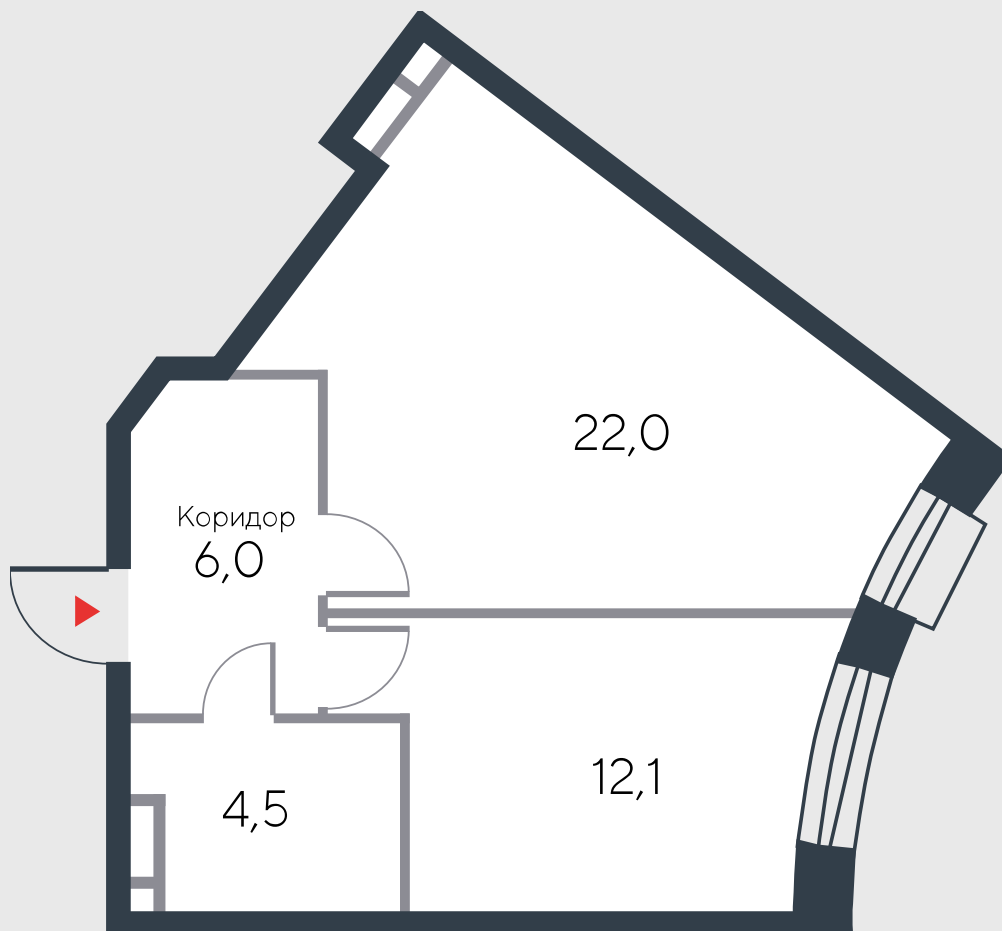

РИВЕР
ПАРК

www.river-park.ru
+7 (495) 620-99-99

8 ЭТАЖ

СХЕМА ЭТАЖА

КОРПУС 12

СЕКЦИЯ 1

ЭТАЖ 8

2

Тип

44,6 м²

№43

ПРЕИМУЩЕСТВА

Вид на воду

Высота потолков: 3,25

Высокие
потолки

СТОИМОСТЬ