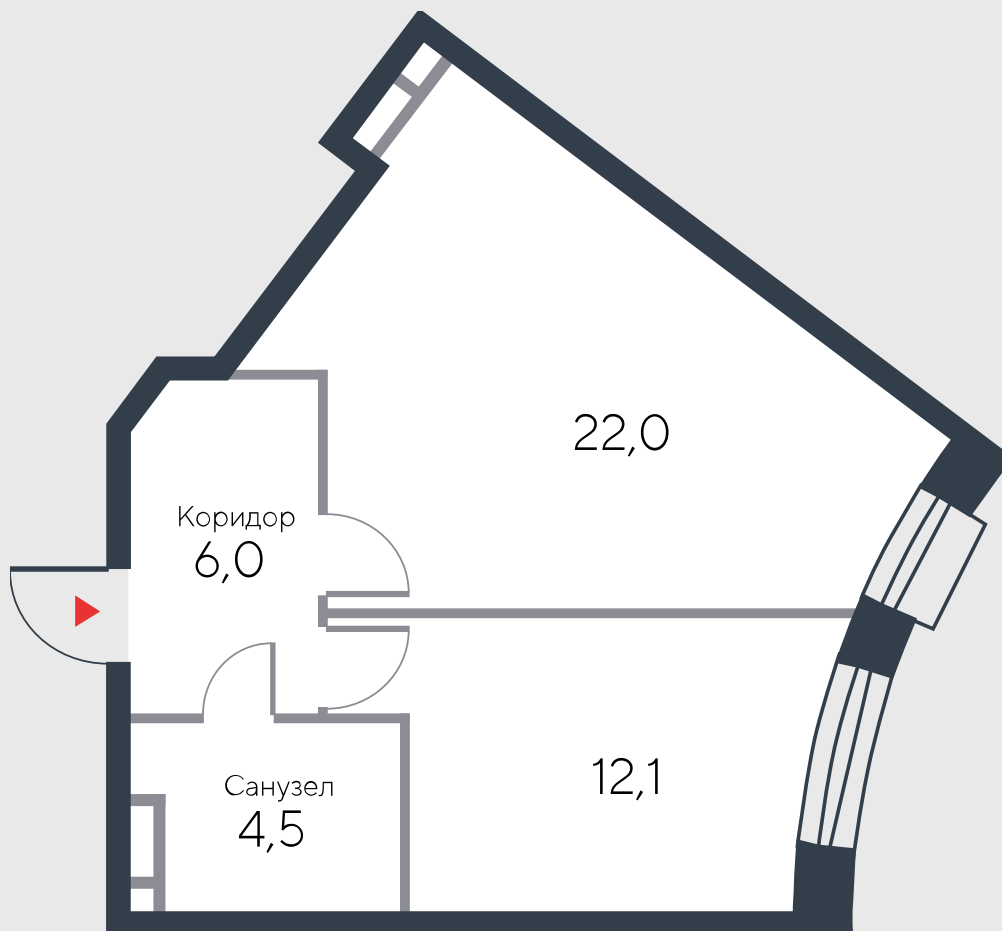

РИВЕР
ПАРК

www.river-park.ru
+7 (495) 620-99-99

9 ЭТАЖ

СХЕМА ЭТАЖА

КОРПУС 12

СЕКЦИЯ 1

ЭТАЖ 9

2

Тип

44,6 м²

№50

ПРЕИМУЩЕСТВА

Вид на воду

Высота потолков: 3,25

Высокие
потолки

СТОИМОСТЬ