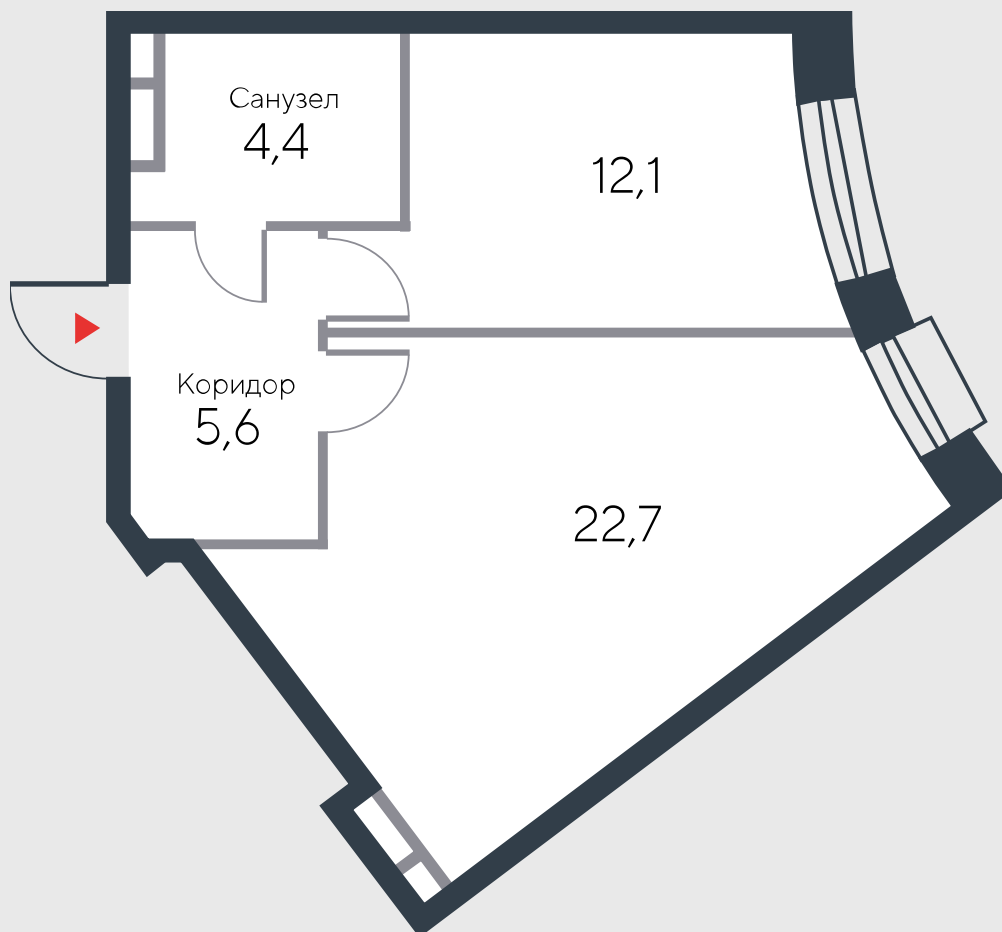

РИВЕР
ПАРК

www.river-park.ru
+7 (495) 620-99-99

9 ЭТАЖ

СХЕМА ЭТАЖА

КОРПУС 12

СЕКЦИЯ 1

ЭТАЖ 9

2

Тип

44,8 м²

№51

ПРЕИМУЩЕСТВА

Вид на воду

Высота потолков: 3.25

Высокие
потолки

СТОИМОСТЬ