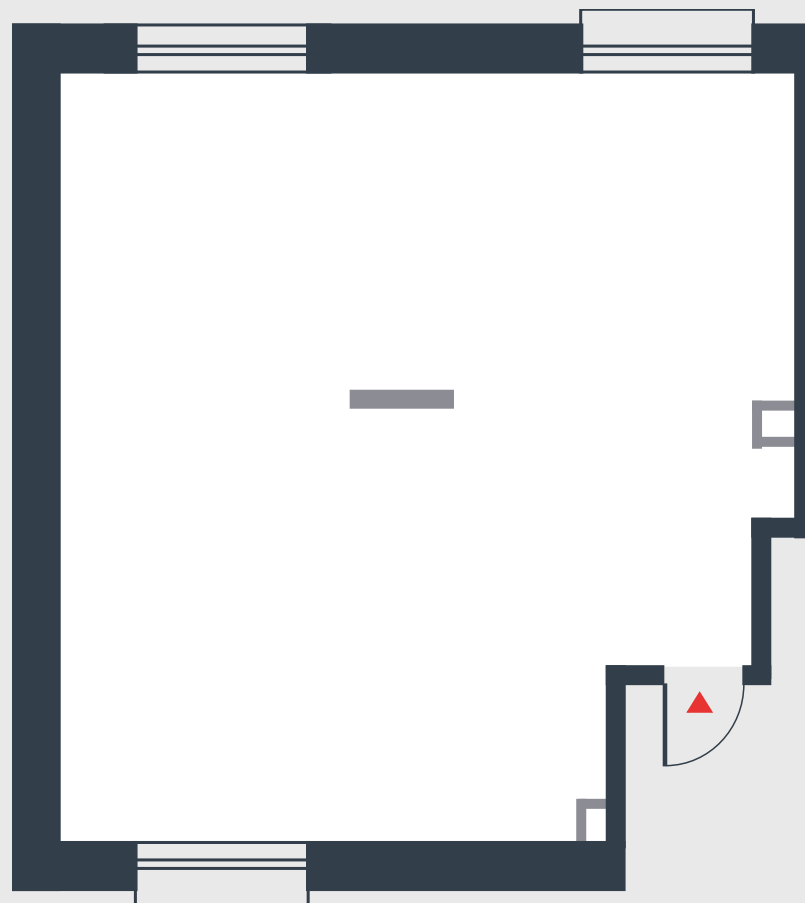

РИВЕР  
ПАРК

www.river-park.ru  
+7 (495) 620-99-99

2 ЭТАЖ

СХЕМА ЭТАЖА

КОРПУС 12

СЕКЦИЯ 2

ЭТАЖ 2

**69,6 м<sup>2</sup>**  
№85

ПРЕИМУЩЕСТВА

Большие окна

Высота потолков: 3.25

СТОИМОСТЬ

**23 481 996 руб.**

*Первоначальный взнос  
в ипотеку от 2 348 200 руб.*