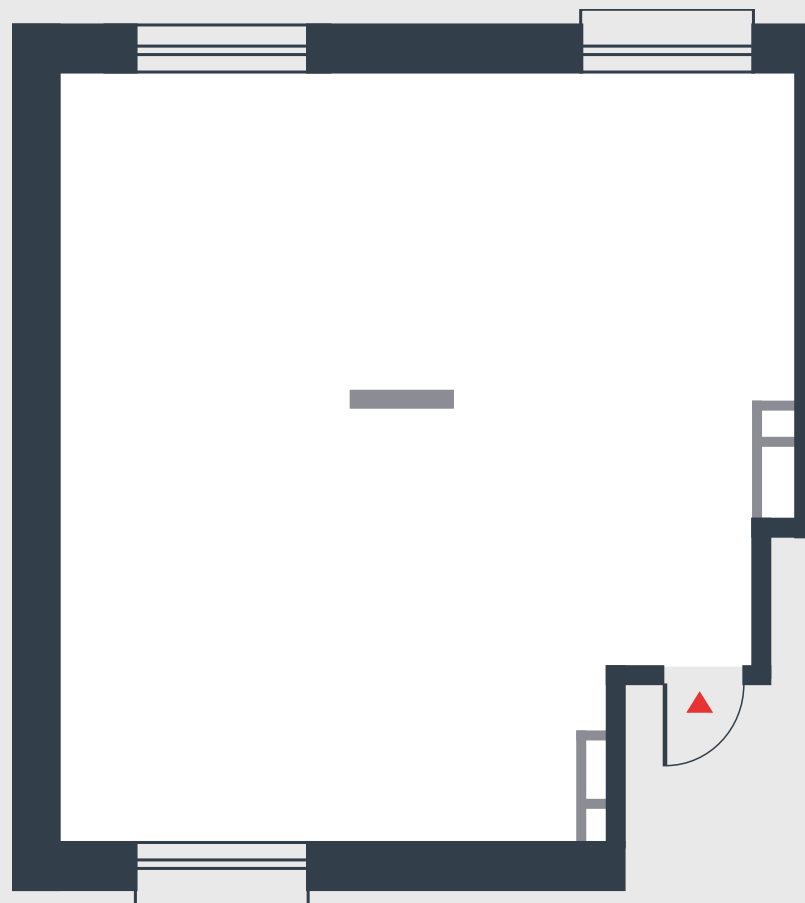

РИВЕР
ПАРК

www.river-park.ru
+7 (495) 620-99-99

3 ЭТАЖ

СХЕМА ЭТАЖА

КОРПУС 12

СЕКЦИЯ 2

ЭТАЖ 3

68,9 м²

№91

ПРЕИМУЩЕСТВА

Большие окна

Высота потолков: 3.25

СТОИМОСТЬ

23 886 596 руб.

*Первоначальный взнос
в ипотеку от 2 388 660 руб.*