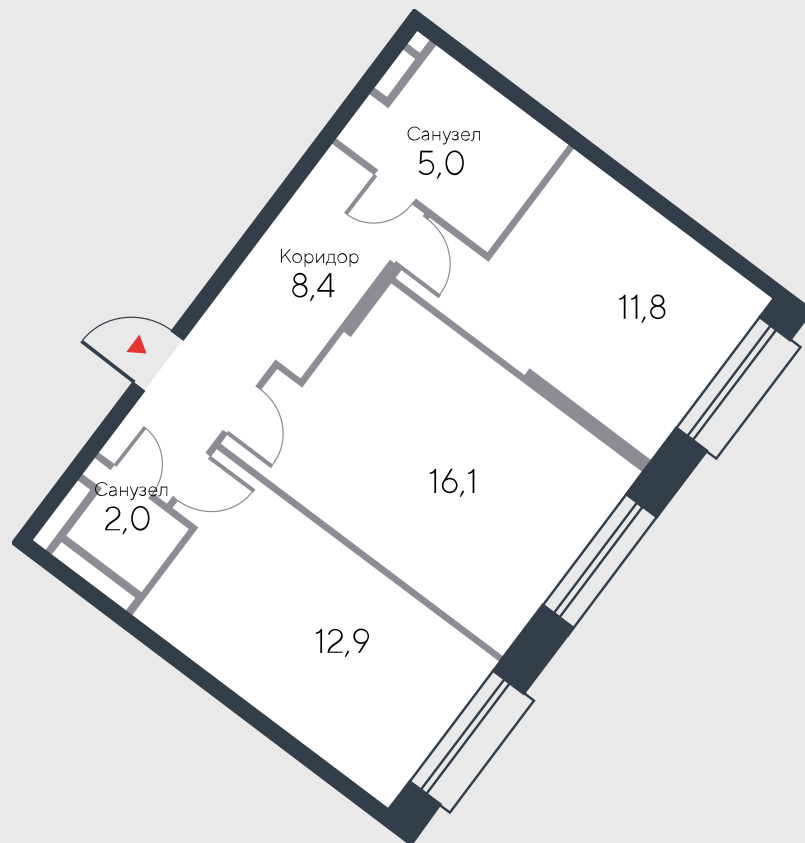

РИВЕР  
ПАРК

www.river-park.ru  
+7 (495) 620-99-99

4 ЭТАЖ

СХЕМА ЭТАЖА

КОРПУС 12

СЕКЦИЯ 2

ЭТАЖ 4

2

Тип

**56,2 м<sup>2</sup>**

№102

ПРЕИМУЩЕСТВА

Вид на воду

Большие окна

3,25

Высота потолков:  
3.25