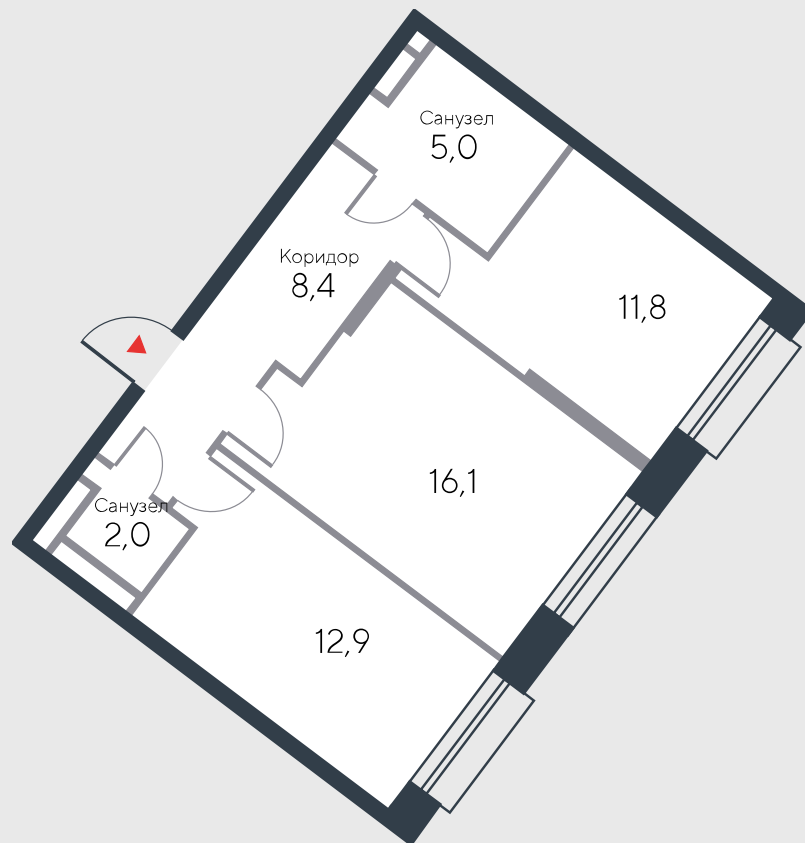

РИВЕР
ПАРК

www.river-park.ru
+7 (495) 620-99-99

6 ЭТАЖ

СХЕМА ЭТАЖА

КОРПУС 12

СЕКЦИЯ 2

ЭТАЖ 6

2

Тип

56,2 м²

№114

ПРЕИМУЩЕСТВА

Вид на воду

Большие окна

3,25

Высота потолков:
3.25