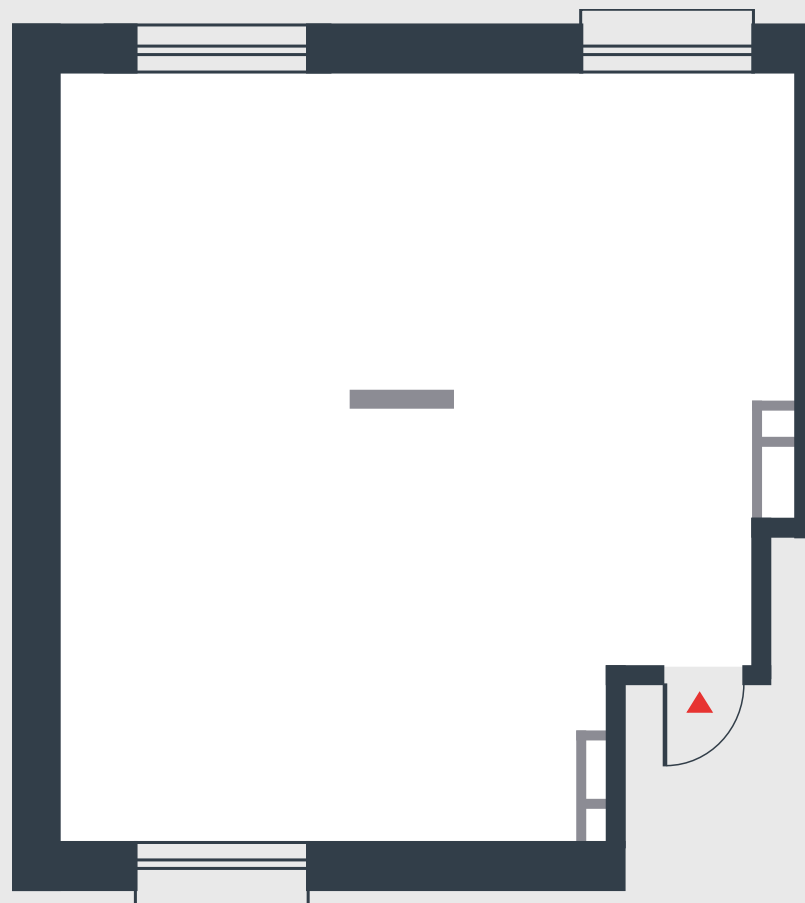

РИВЕР
ПАРК

www.river-park.ru
+7 (495) 620-99-99

8 ЭТАЖ

СХЕМА ЭТАЖА

КОРПУС 12

СЕКЦИЯ 2

ЭТАЖ 8

68,9 м²

№121

ПРЕИМУЩЕСТВА

Большие окна

Высота потолков: 3.25

СТОИМОСТЬ

24 093 296 руб.

*Первоначальный взнос
в ипотеку от 2 409 330 руб.*