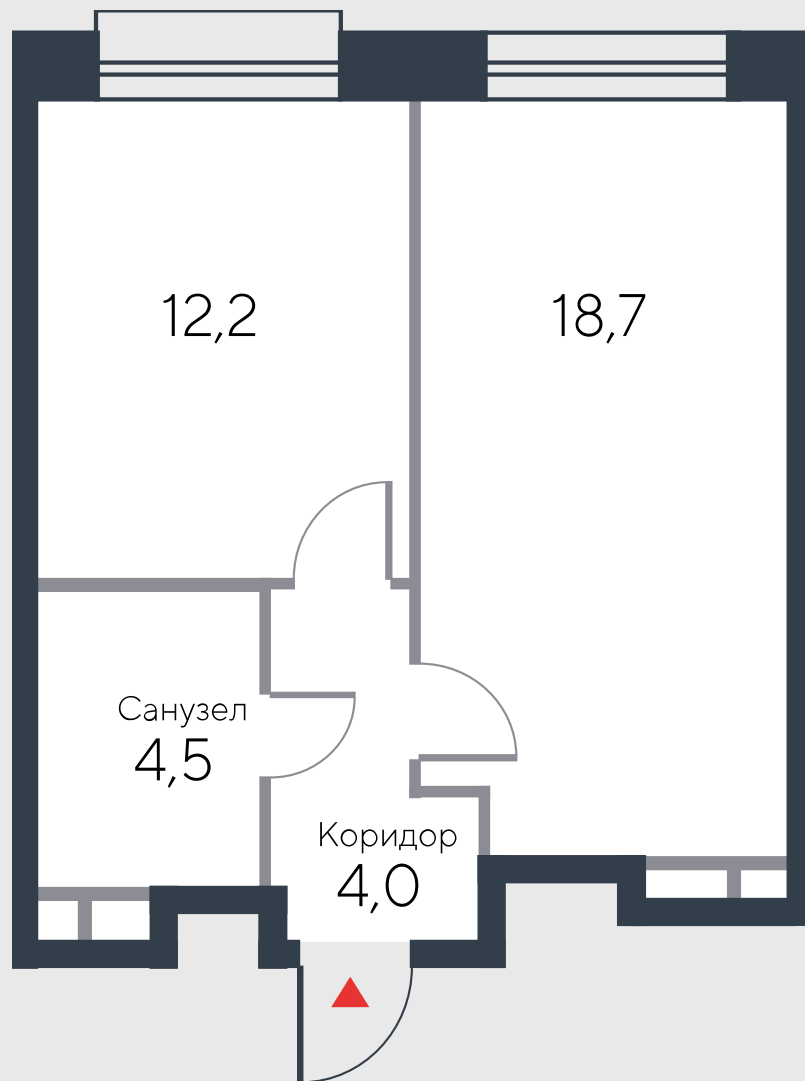

РИВЕР
ПАРК

www.river-park.ru
+7 (495) 620-99-99

9 ЭТАЖ

СХЕМА ЭТАЖА

КОРПУС 12

СЕКЦИЯ 2

ЭТАЖ 9

2

Тип

39,4 м²

№128

ПРЕИМУЩЕСТВА

Большие окна

Высота потолков: 3.25

Высокие
потолки

СТОИМОСТЬ