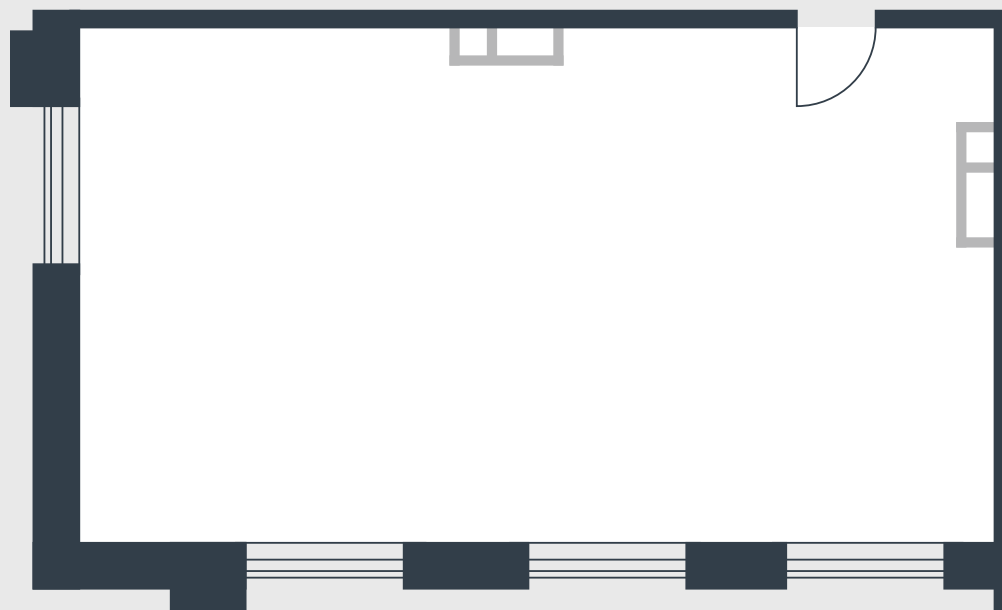

РИВЕР  
ПАРК

www.river-park.ru  
+7 (495) 620-99-99

10 ЭТАЖ

СХЕМА ЭТАЖА

КОРПУС 14

СЕКЦИЯ 1

ЭТАЖ 10

**66,9 м<sup>2</sup>**

№123

ПРЕИМУЩЕСТВА

Большие окна

Высота потолков: 3.25

СТОИМОСТЬ

**20 806 234 руб.**

*Первоначальный взнос  
в ипотеку от 2 080 624 руб.*