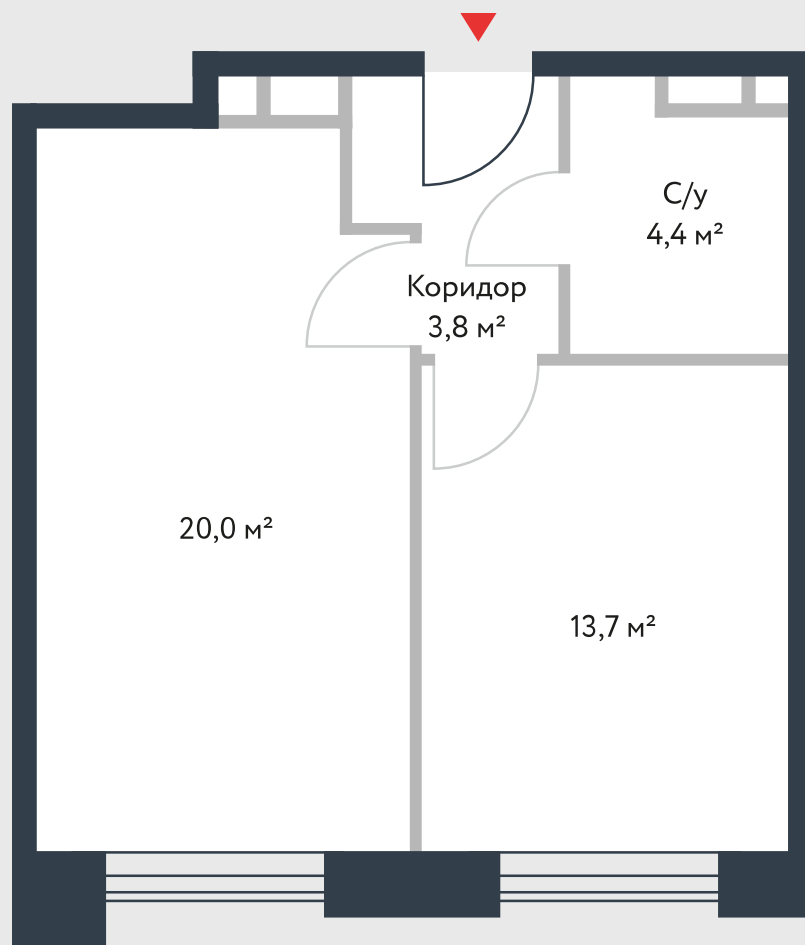

РИВЕР  
ПАРК

www.river-park.ru  
+7 (495) 620-99-99

10 ЭТАЖ

СХЕМА ЭТАЖА

КОРПУС 14

СЕКЦИЯ 1

ЭТАЖ 10

2

Тип

**41,9** м<sup>2</sup>

№134

ПРЕИМУЩЕСТВА

Большие окна

Высота потолков: 3,25

Высокие  
потолки

СТОИМОСТЬ