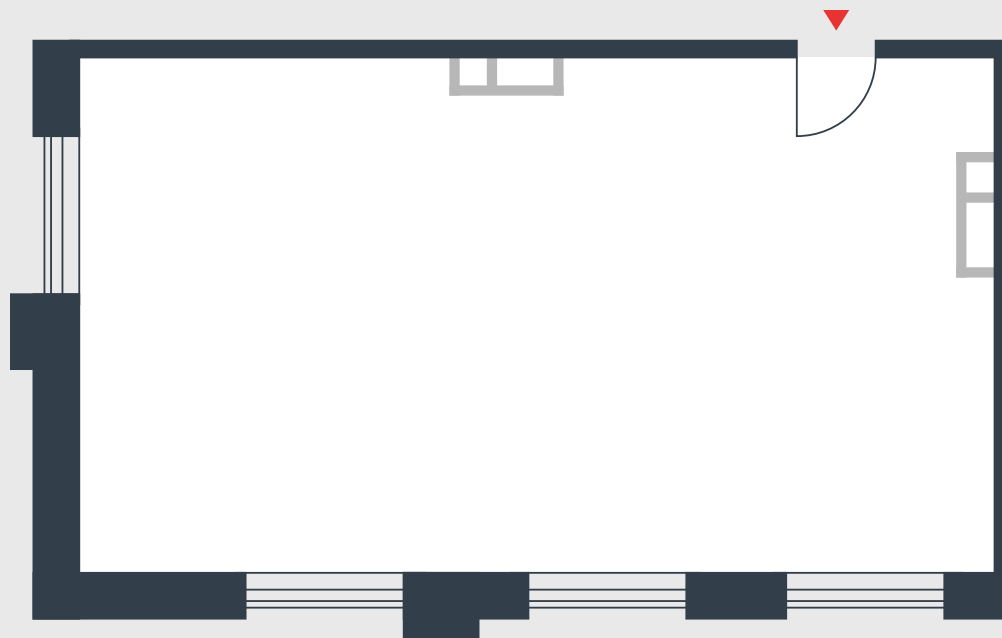

РИВЕР
ПАРК

www.river-park.ru
+7 (495) 620-99-99

12 ЭТАЖ

СХЕМА ЭТАЖА

КОРПУС 14

СЕКЦИЯ 1

ЭТАЖ 12

66,9 м²

№153

ПРЕИМУЩЕСТВА

Большие окна

Высота потолков: 3.25

СТОИМОСТЬ

20 902 905 руб.

*Первоначальный взнос
в ипотеку от 2 090 291 руб.*